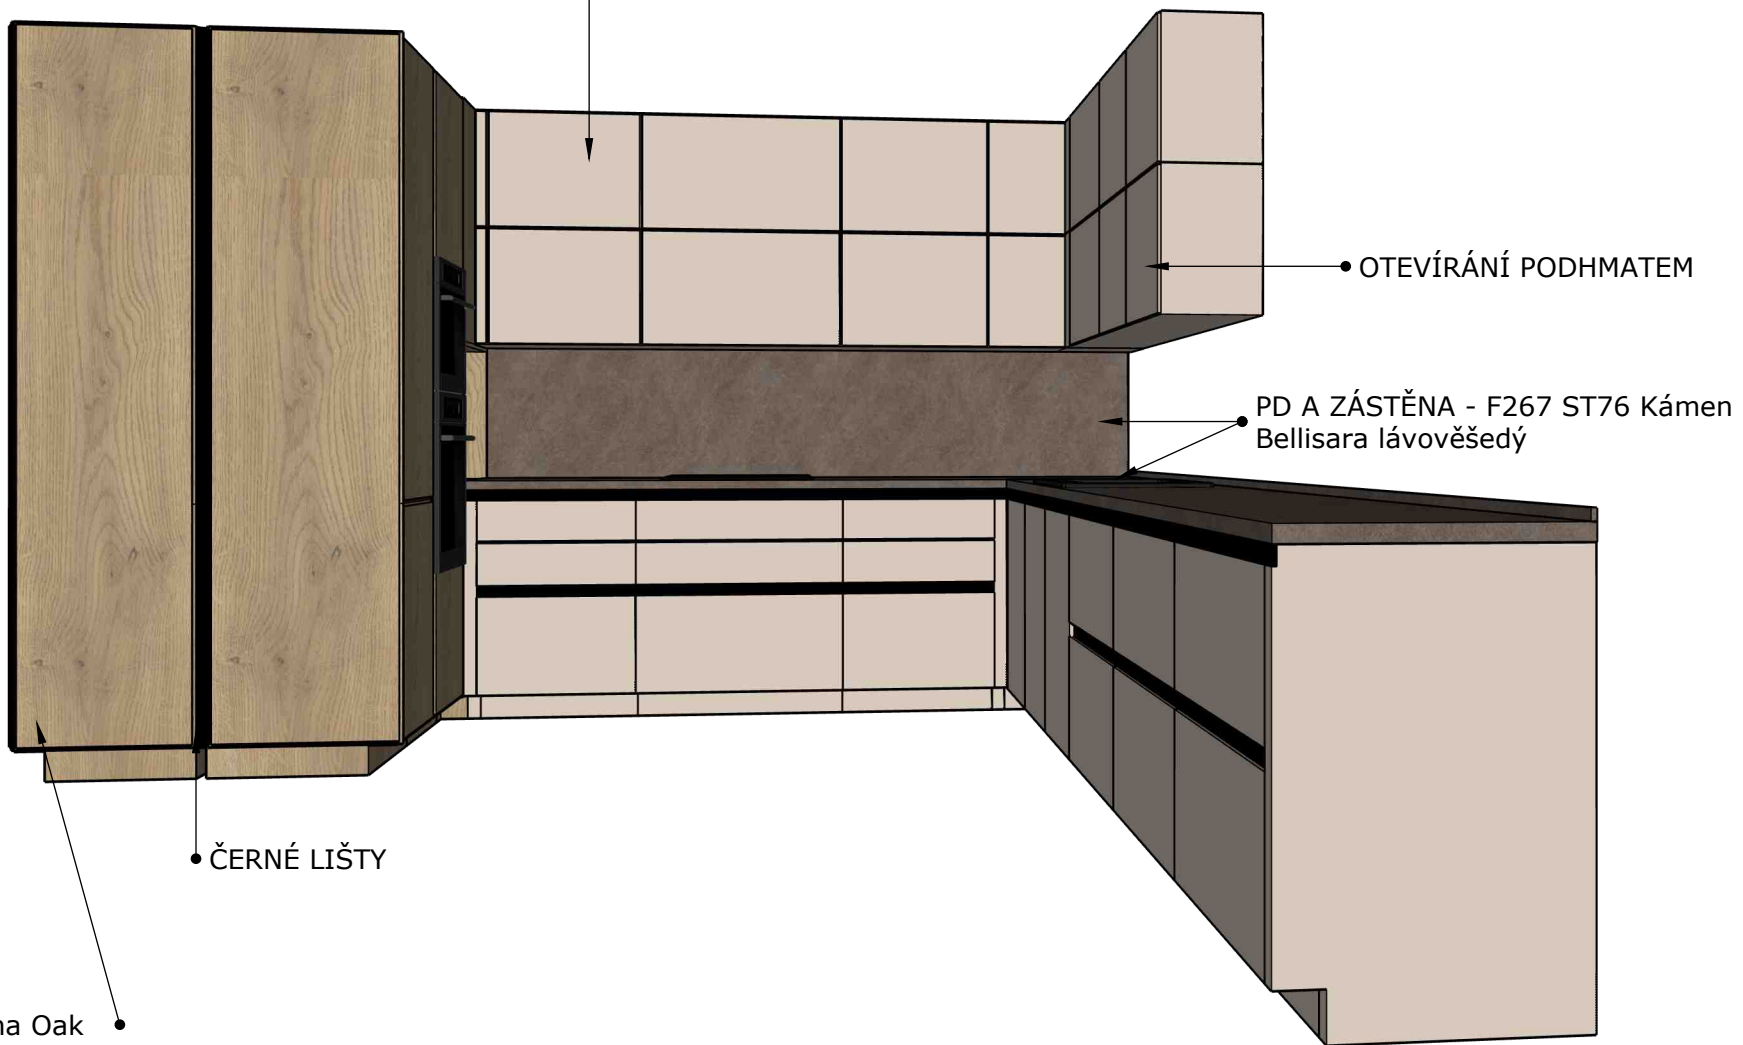

• 7045 AF/ SU SATIN - Feelness Invisible Touch

• OTEVÍRÁNÍ PODHMATEM

• PD A ZÁSTĚNA - F267 ST76 Kámen
Bellisara lávověšedý

• ČERNÉ LIŠTY

• K2738 Torro Cremona Oak

5X ŠUPLÍK,
ZBYTEK POLICE

• POTRAVINOVÁ SKŘÍŇ

• VÝSUVNÉ KOŠE BLANCO Odpadkový koš Blanco Select II 60/2 Orga