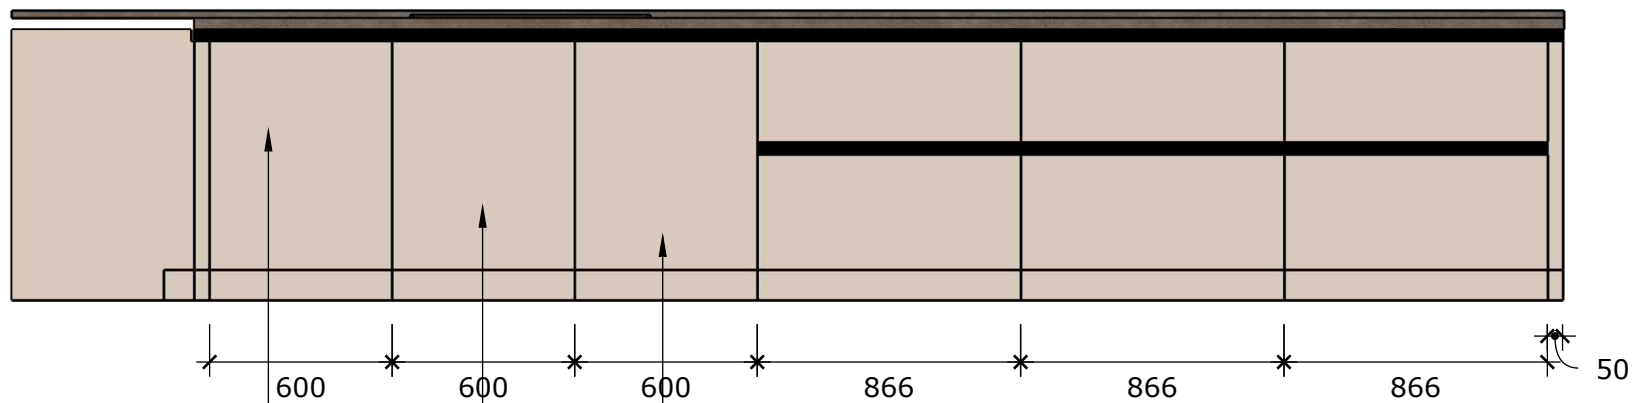

• ROHOVKA - LEDVINY

• MYČKA

• VÝSUVNÉ KOŠE BLANCO Odpadkový koš Blanco Select II 60/2 Orga