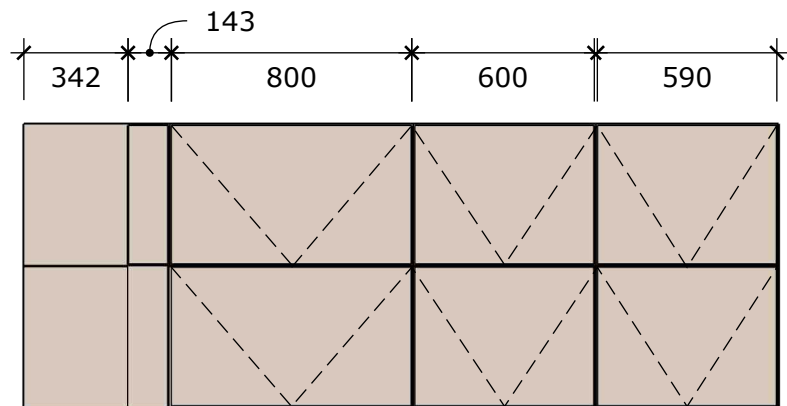

• VÝSUV NA KÁVOVAR
• BLUM - MOVENTO
• AMPEROS AC

• OTEVÍRÁNÍ PODHMATEM

• ČERNÉ LIŠTY

539
VÝSUV NA KÁVOVAR

• VNITŘNÍ ŠUPLÍK

• HLUBOKÝ ŠUPLÍK

• ROHOVKA - LEDVINY

• MYČKA