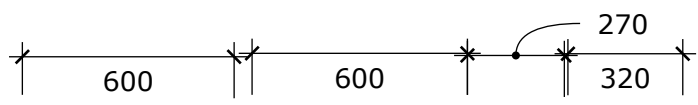

• VÝSUV NA KÁVOVAR
• BLUM - MOVENTO
• AMPEROS AC

• OTEVÍRÁNÍ PODHMATEM

• ČERNÉ LIŠTY

539
VÝSUV NA KÁVOVAR

• VNITŘNÍ ŠUPLÍK

• HLUBOKÝ ŠUPLÍK

• ROHOVKA - LEDVINY

• MYČKA