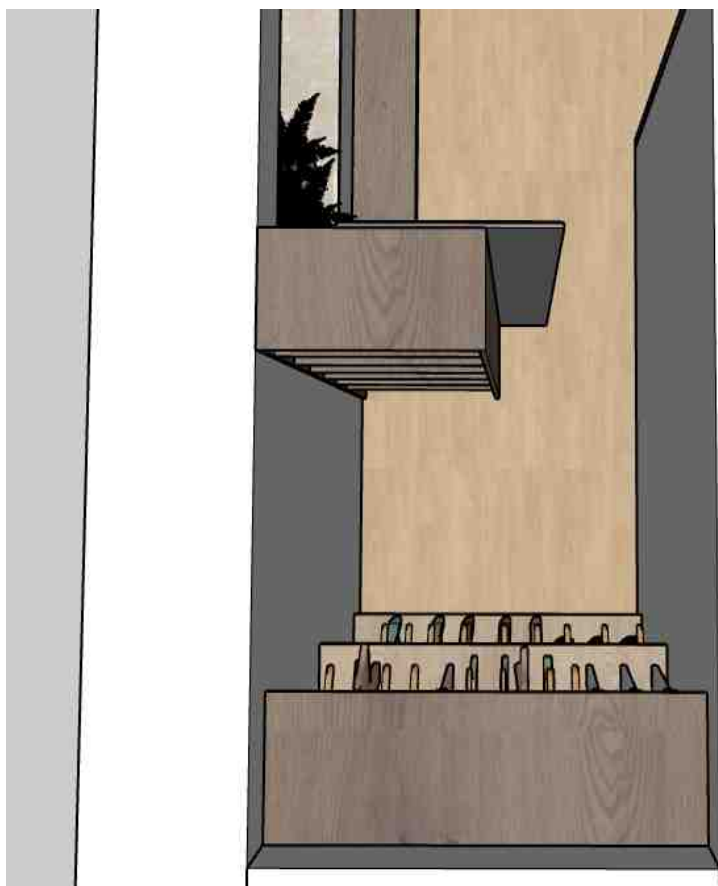

SKŘÍŇ NA CHODBĚ V NICE

KOUPELNA SPODNÍ

POHLED ŠATNA

POHLED PŘEDSÍŇ

PŘEDSÍŇ

Cemux FUTURA posuvné dveře se skrytou kolejnici 80 kg s tlumením

Značka: Cemux | Kód: CE_00548

- Sada kování **Cemux Futura pro 1 křídlo pro posuvné interiérové dveře**
- **S plynulým oboustranným dotlumením**
- **Neviditelná horní kolejnice**
- **Nosnost 80 kg**