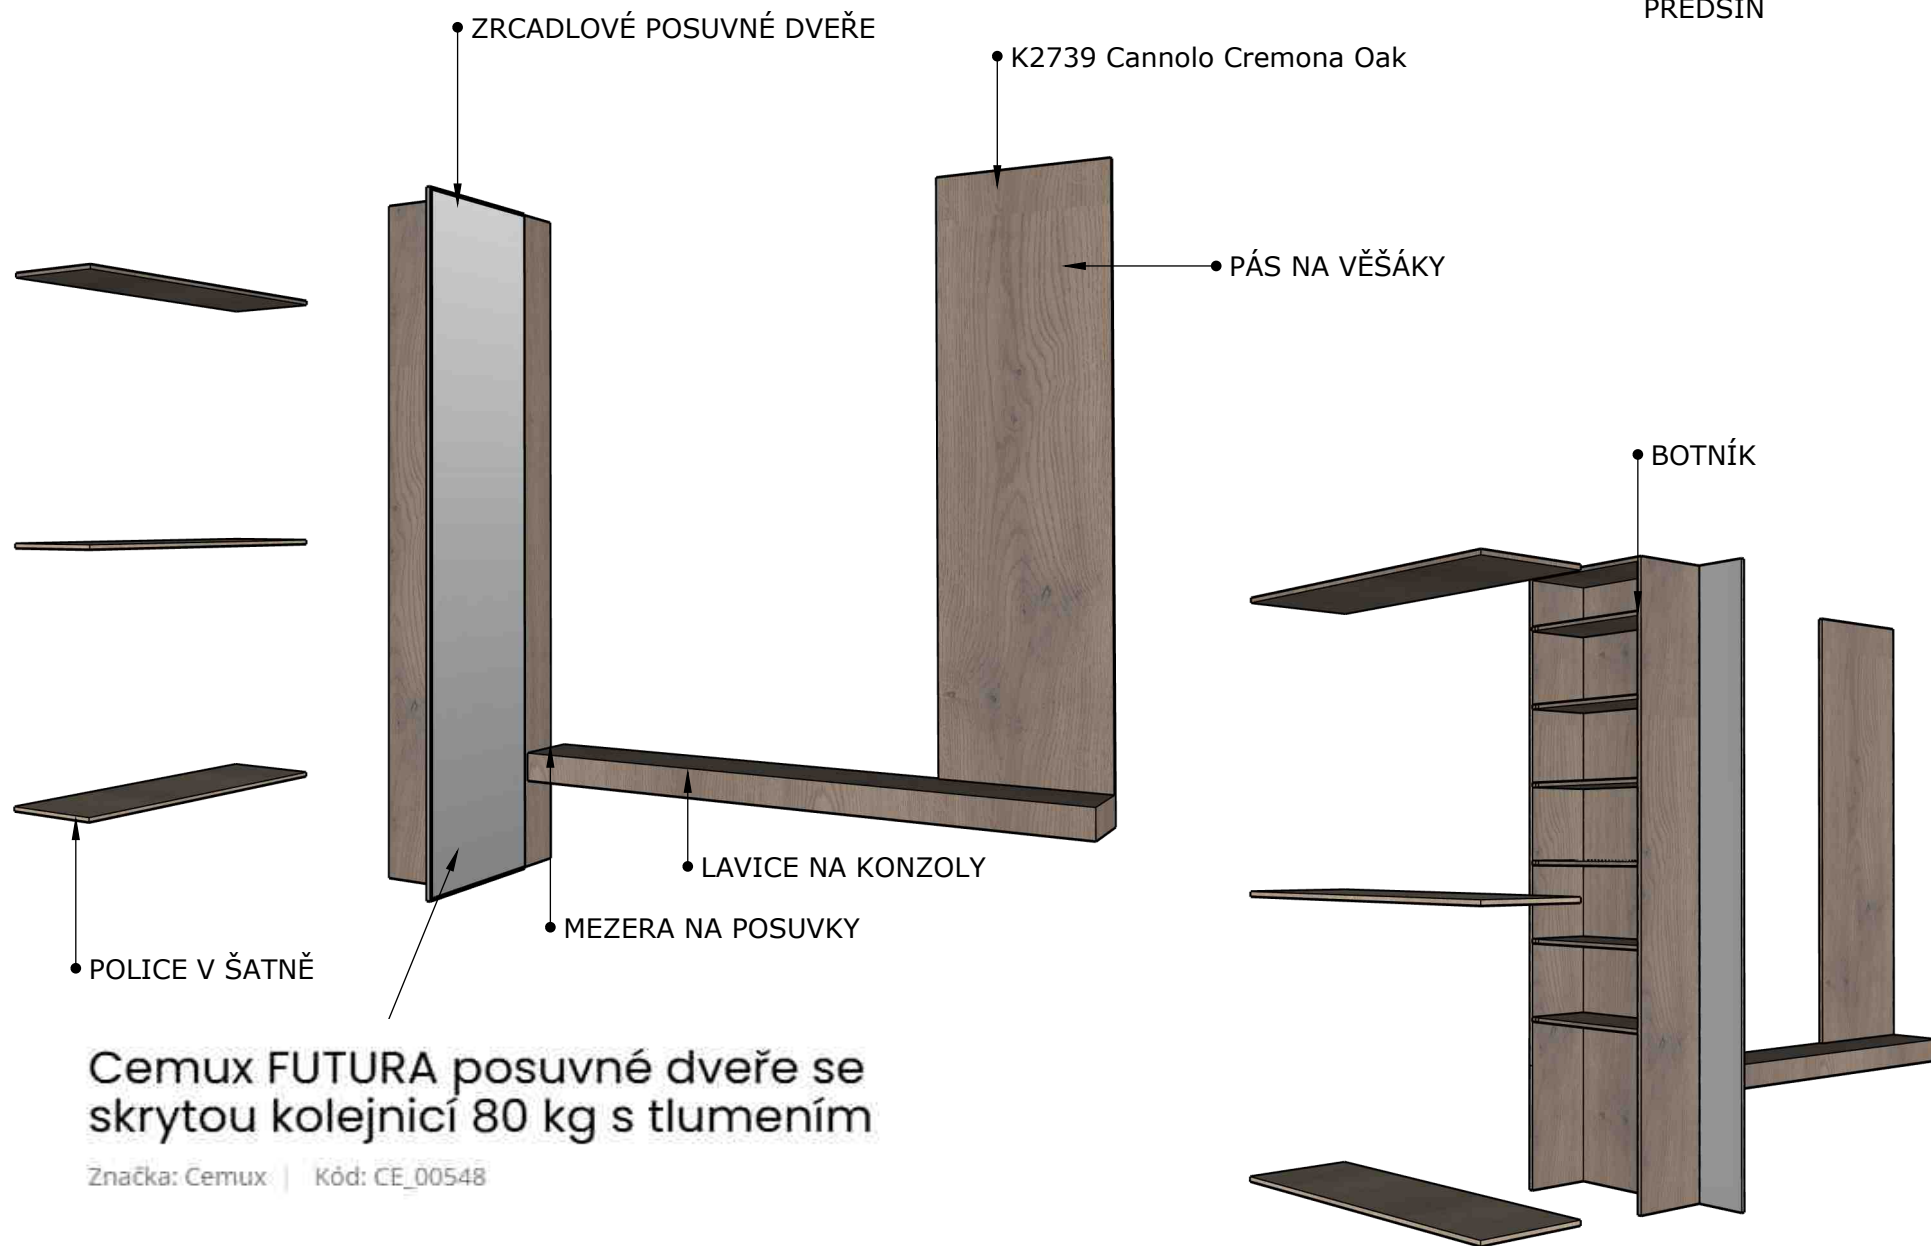

SKŘÍŇ NA CHODBĚ V NICE

KOUPELNA SPODNÍ

POHLED ŠATNA

POHLED PŘEDSÍŇ

PŘEDSÍŇ

Cemux FUTURA posuvné dveře se skrytou kolejnici 80 kg s tlumením

Značka: Cemux | Kód: CE_00548

- Sada kování **Cemux Futura pro 1 křídlo pro posuvné interiérové dveře**
- **S plynulým oboustranným dotlumením**
- **Neviditelná horní kolejnice**
- **Nosnost 80 kg**