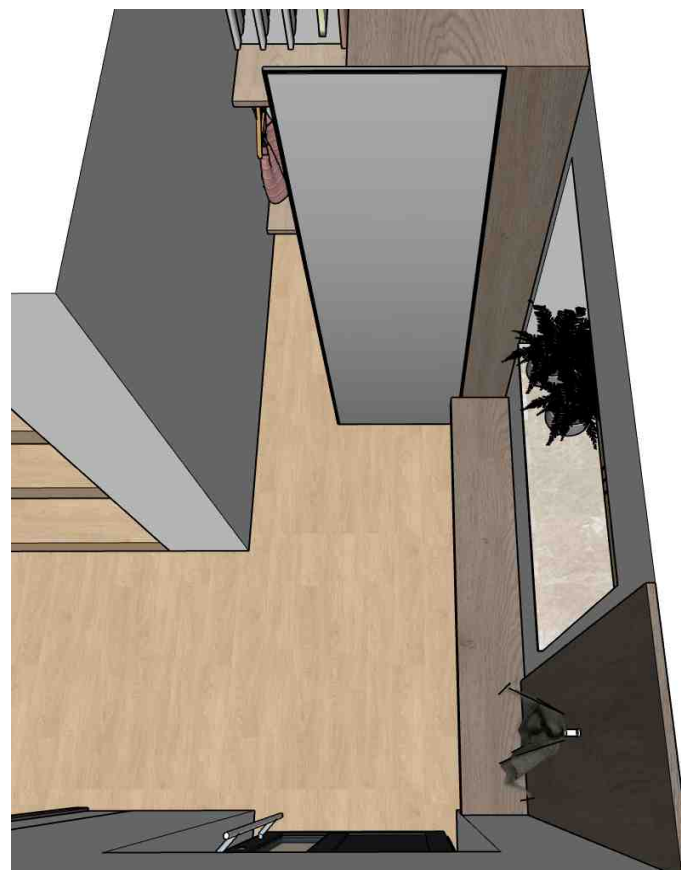

SKŘÍŇ NA CHODBĚ V NICE

KOUPELNA SPODNÍ

POHLED ŠATNA

POHLED PŘEDSÍŇ

PŘEDSÍŇ

Cemux FUTURA posuvné dveře se skrytou kolejnici 80 kg s tlumením

Značka: Cemux | Kód: CE_00548

- Sada kování **Cemux Futura pro 1 křídlo pro posuvné interiérové dveře**
- **S plynulým oboustranným dotlumením**
- **Neviditelná horní kolejnice**
- **Nosnost 80 kg**