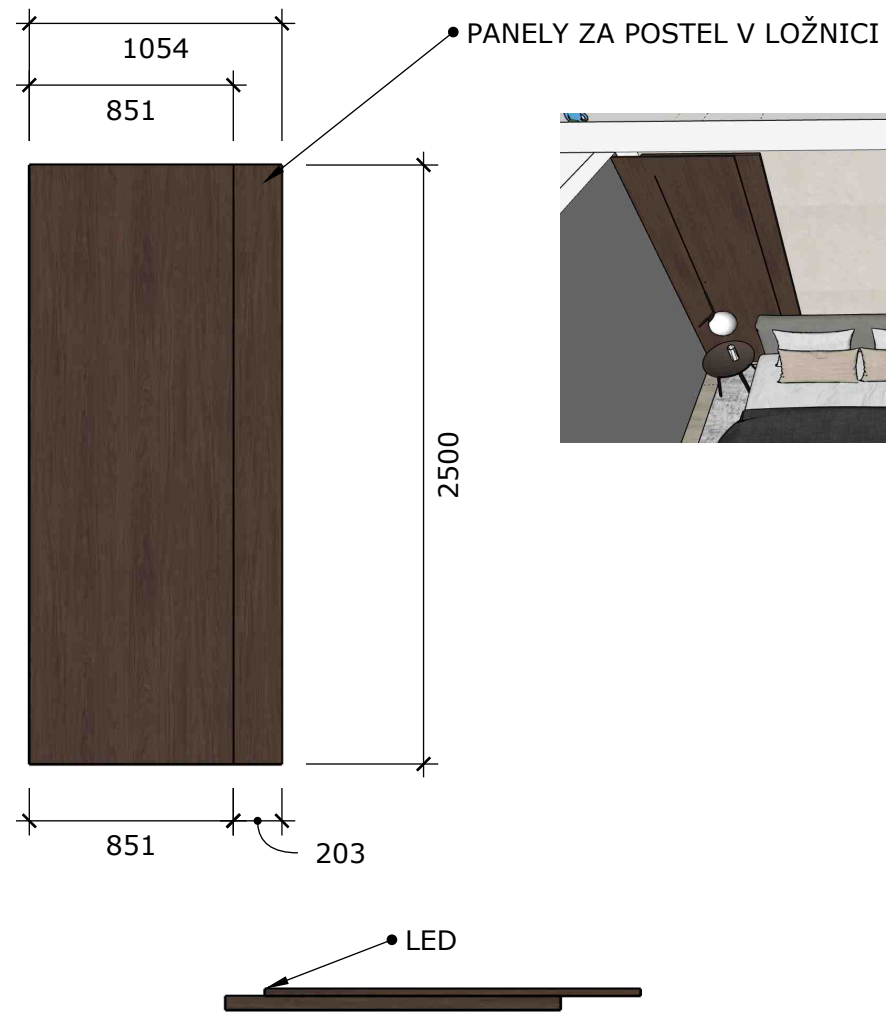

• H 1369 ST40

• OTEVÍRÁNÍ
ZKOSENÁ HRANA

500

500

TV STĚNA

2500

1945

481

481

481

481

OTEVÍRÁNÍ PŘES ZKOSENOU HRANU
PŘETÁHNOUT HORNÍ DESKOU

500

1939

300

500

SKŘÍŇ NA CHODBĚ V NICE

KOUPELNA SPODNÍ

POHLED ŠATNA

POHLED PŘEDSÍŇ

PŘEDSÍŇ

Cemux FUTURA posuvné dveře se skrytou kolejnici 80 kg s tlumením

Značka: Cemux | Kód: CE_00548

- Sada kování **Cemux Futura pro 1 křídlo pro posuvné interiérové dveře**
- **S plynulým oboustranným dotlumením**
- **Neviditelná horní kolejnice**
- **Nosnost 80 kg**