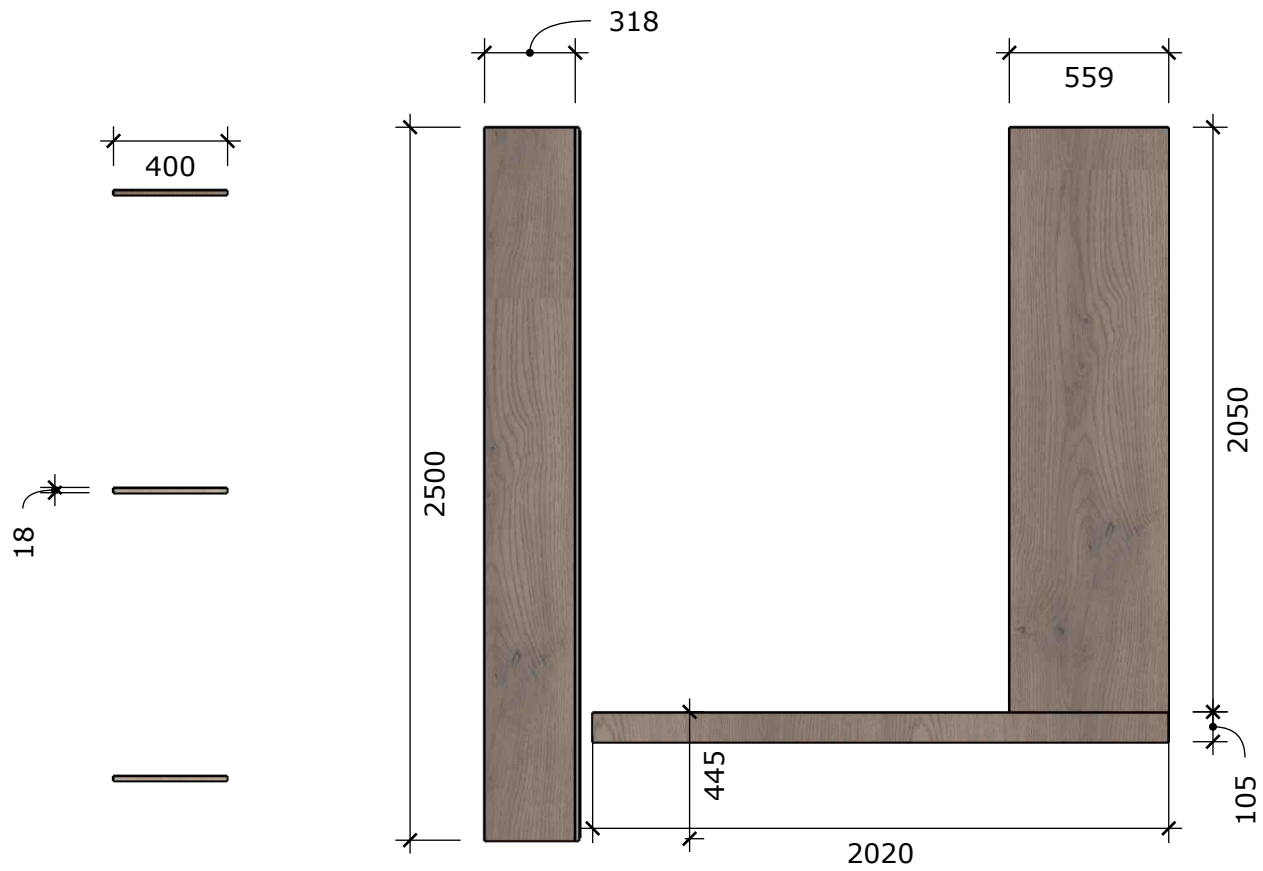

SKŘÍŇ NA CHODBĚ V NICE

KOUPELNA SPODNÍ

POHLED ŠATNA

POHLED PŘEDSÍŇ

PŘEDSÍŇ

Cemux FUTURA posuvné dveře se skrytou kolejnici 80 kg s tlumením

Značka: Cemux | Kód: CE_00548

- Sada kování **Cemux Futura pro 1 křídlo pro posuvné interiérové dveře**
- **S plynulým oboustranným dotlumením**
- **Neviditelná horní kolejnice**
- **Nosnost 80 kg**