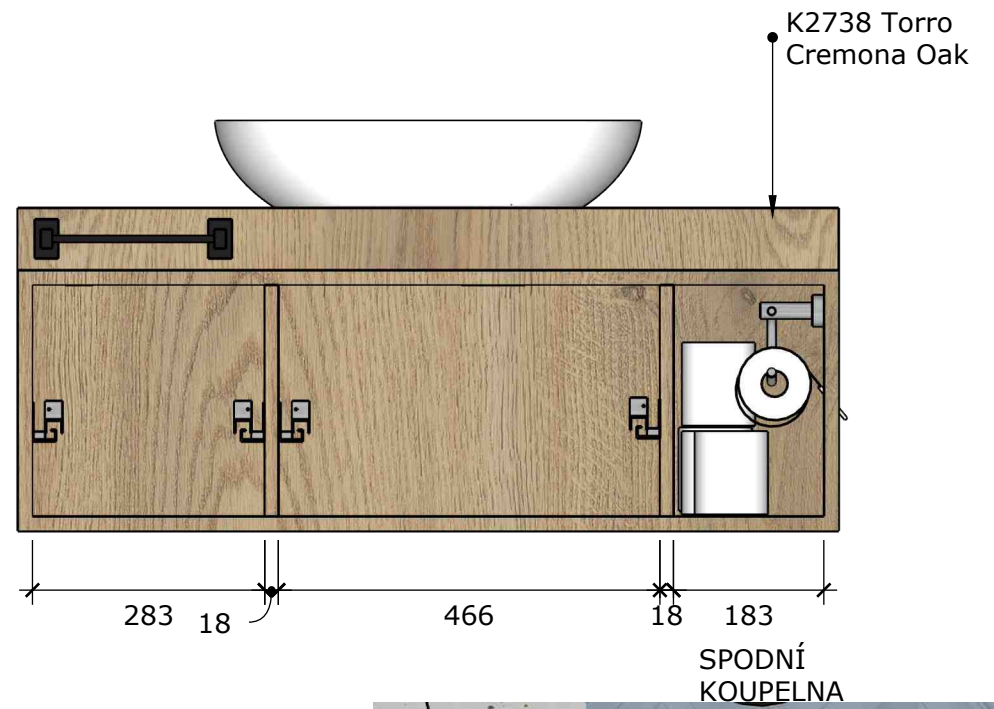

481

481

481

OTEVÍRÁNÍ PŘES ZKOSENOU HRANU
PŘETÁHNOUT HORNÍ DESKOU

500

1939

300

500

SKŘÍŇ NA CHODBĚ V NICE

KOUPELNA SPODNÍ

POHLED ŠATNA

POHLED PŘEDSÍŇ

PŘEDSÍŇ

Cemux FUTURA posuvné dveře se skrytou kolejnici 80 kg s tlumením

Značka: Cemux | Kód: CE_00548

- Sada kování **Cemux Futura pro 1 křídlo pro posuvné interiérové dveře**
- **S plynulým oboustranným dotlumením**
- **Neviditelná horní kolejnice**
- **Nosnost 80 kg**