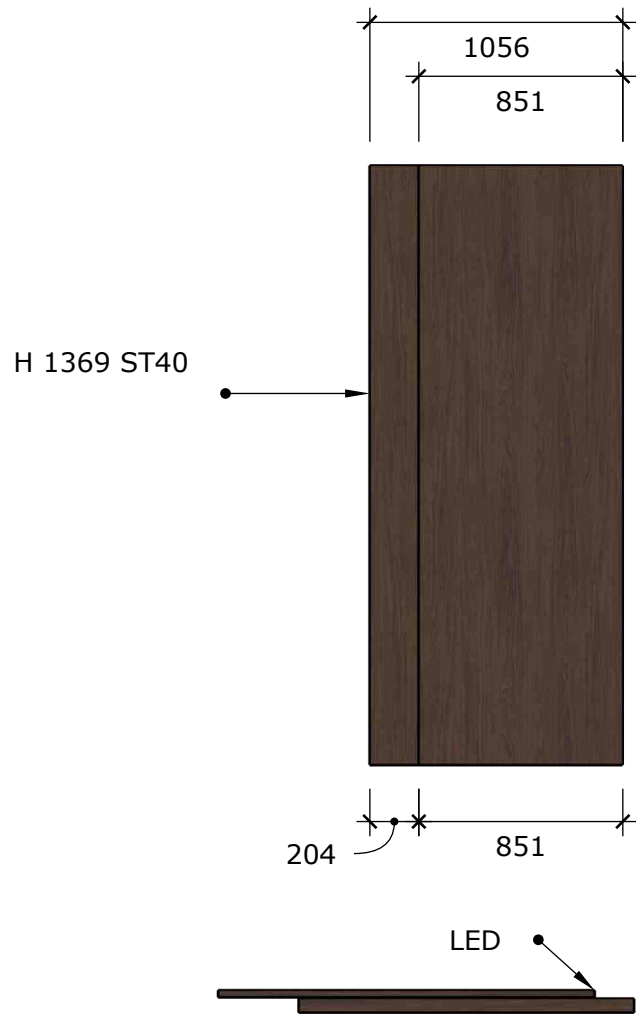

• H 1369 ST40

• OTEVÍRÁNÍ
ZKOSENÁ HRANA

500

500

TV STĚNA

2500

1945

481

481

481

481

OTEVÍRÁNÍ PŘES ZKOSENOU HRANU
PŘETÁHNOUT HORNÍ DESKOU

500

1939

300

500