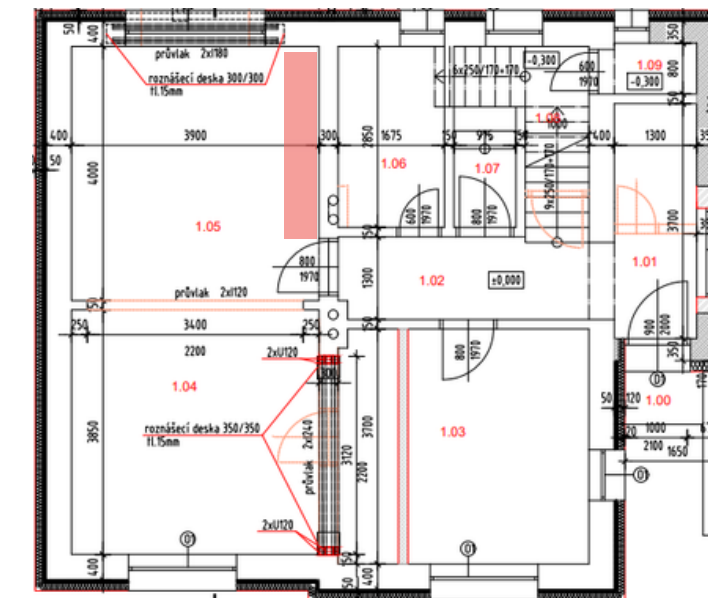

ZÁSUVKA 1 RÁMEČEK	Z1	
ZÁSUVKA DVOJRÁMEČEK	Z2	
VYPÍNAČ JEDNOKLAPKA	V1	
VYPÍNAČ DVOJKLAPKA	V2