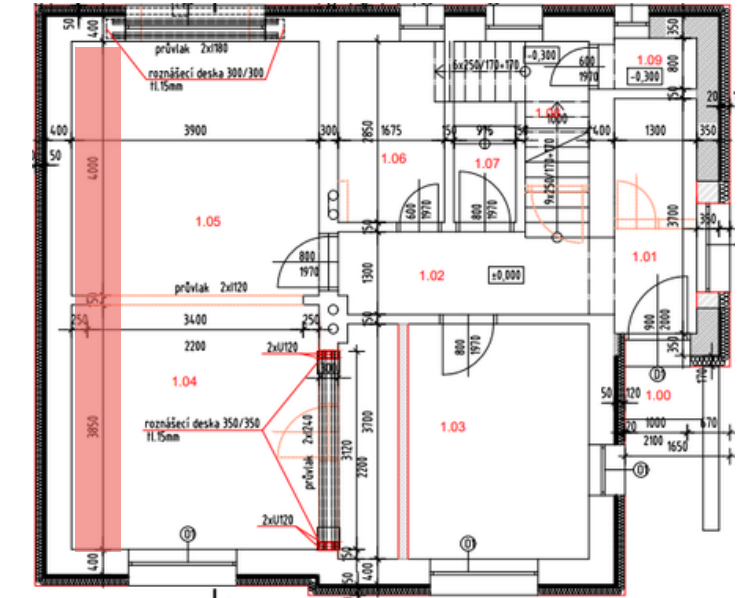

OZNAČENÍ STĚNY V PŮDORYSU

NÁZEV MÍSTNOSTI A STĚNY

ZÁSUVKA 1 RÁMEČEK	<b>Z1</b>	
ZÁSUVKA DVOJRÁMEČEK	<b>Z2</b>	
VYPÍNAČ JEDNOKLAPKA	<b>V1</b>	
VYPÍNAČ DVOJKLAPKA	<b>V2</b>	

ZÁSUVKA 1 RÁMEČEK	<b>Z1</b>	
ZÁSUVKA DVOJRÁMEČEK	<b>Z2</b>	
VYPÍNAČ JEDNOKLAPKA	<b>V1</b>	
VYPÍNAČ DVOJKLAPKA	<b>V2</b>	

ZÁSUVKA 1 RÁMEČEK	<b>Z1</b>	
ZÁSUVKA DVOJRÁMEČEK	<b>Z2</b>	
VYPÍNAČ JEDNOKLAPKA	<b>V1</b>	
VYPÍNAČ DVOJKLAPKA	<b>V2</b>	

ZÁSUVKA 1 RÁMEČEK	<b>Z1</b>	
ZÁSUVKA DVOJRÁMEČEK	<b>Z2</b>	
VYPÍNAČ JEDNOKLAPKA	<b>V1</b>	
VYPÍNAČ DVOJKLAPKA	<b>V2</b>	