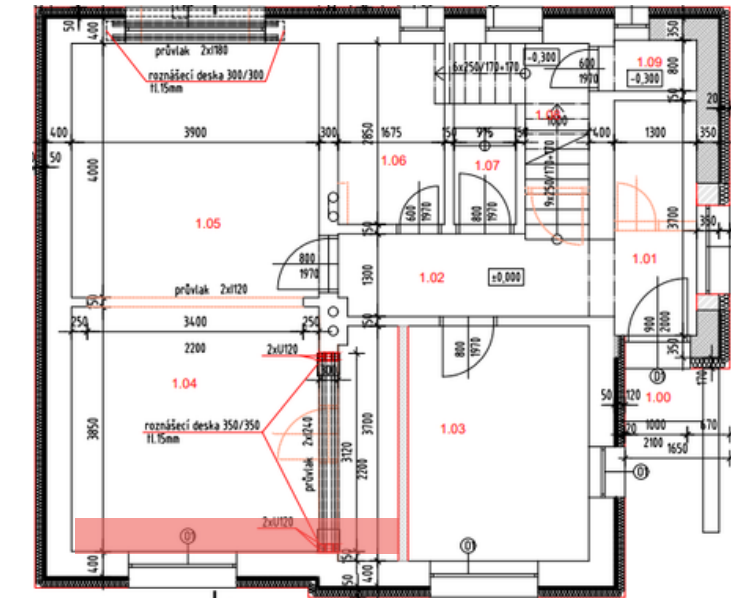

OZNAČENÍ STĚNY V PŮDORYSU

NÁZEV MÍSTNOSTI A STĚNY

ZÁSUVKA 1 RÁMEČEK	<b>Z1</b>	
ZÁSUVKA DVOJRÁMEČEK	<b>Z2</b>	
VYPÍNAČ JEDNOKLAPKA	<b>V1</b>	
VYPÍNAČ DVOJKLAPKA	<b>V2</b>	

ZÁSUVKA 1 RÁMEČEK	<b>Z1</b>	
ZÁSUVKA DVOJRÁMEČEK	<b>Z2</b>	
VYPÍNAČ JEDNOKLAPKA	<b>V1</b>	
VYPÍNAČ DVOJKLAPKA	<b>V2</b>	

ZÁSUVKA 1 RÁMEČEK	<b>Z1</b>	
ZÁSUVKA DVOJRÁMEČEK	<b>Z2</b>	
VYPÍNAČ JEDNOKLAPKA	<b>V1</b>	
VYPÍNAČ DVOJKLAPKA	<b>V2</b>	

ZÁSUVKA 1 RÁMEČEK	<b>Z1</b>	
ZÁSUVKA DVOJRÁMEČEK	<b>Z2</b>	
VYPÍNAČ JEDNOKLAPKA	<b>V1</b>	
VYPÍNAČ DVOJKLAPKA	<b>V2</b>	