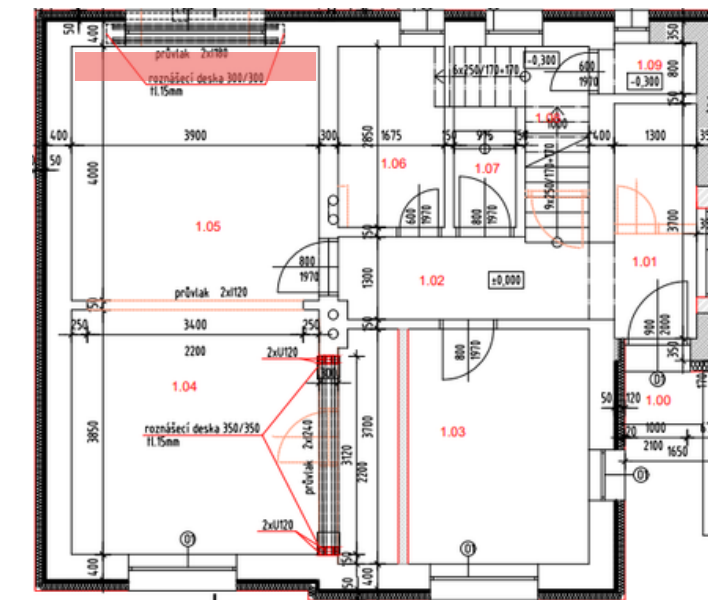

OZNAČENÍ STĚNY V PŮDORYSU

NÁZEV MÍSTNOSTI A STĚNY

ZÁSUVKA 1 RÁMEČEK	<b>Z1</b>	
ZÁSUVKA DVOJRÁMEČEK	<b>Z2</b>	
VYPÍNAČ JEDNOKLAPKA	<b>V1</b>	
VYPÍNAČ DVOJKLAPKA	<b>V2</b>	

ZÁSUVKA 1 RÁMEČEK	<b>Z1</b>	
ZÁSUVKA DVOJRÁMEČEK	<b>Z2</b>	
VYPÍNAČ JEDNOKLAPKA	<b>V1</b>	
VYPÍNAČ DVOJKLAPKA	<b>V2</b>	

ZÁSUVKA 1 RÁMEČEK	<b>Z1</b>	
ZÁSUVKA DVOJRÁMEČEK	<b>Z2</b>	
VYPÍNAČ JEDNOKLAPKA	<b>V1</b>	
VYPÍNAČ DVOJKLAPKA	<b>V2</b>	

ZÁSUVKA 1 RÁMEČEK	<b>Z1</b>	
ZÁSUVKA DVOJRÁMEČEK	<b>Z2</b>	
VYPÍNAČ JEDNOKLAPKA	<b>V1</b>	
VYPÍNAČ DVOJKLAPKA	<b>V2</b>	