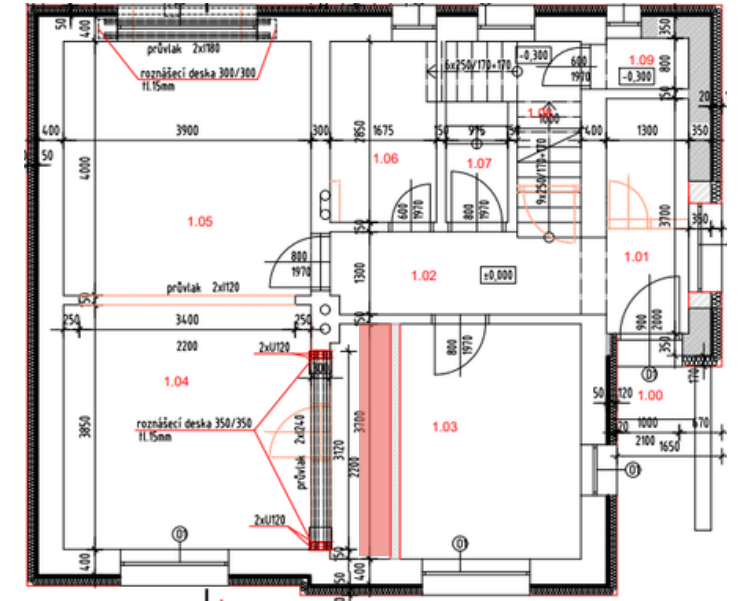

OZNAČENÍ STĚNY V PŮDORYSU

NÁZEV MÍSTNOSTI A STĚNY

ZÁSUVKA 1 RÁMEČEK	<b>Z1</b>	
ZÁSUVKA DVOJRÁMEČEK	<b>Z2</b>	
VYPÍNAČ JEDNOKLAPKA	<b>V1</b>	
VYPÍNAČ DVOJKLAPKA	<b>V2</b>	

ZÁSUVKA 1 RÁMEČEK	<b>Z1</b>	
ZÁSUVKA DVOJRÁMEČEK	<b>Z2</b>	
VYPÍNAČ JEDNOKLAPKA	<b>V1</b>	
VYPÍNAČ DVOJKLAPKA	<b>V2</b>	

ZÁSUVKA 1 RÁMEČEK	<b>Z1</b>	
ZÁSUVKA DVOJRÁMEČEK	<b>Z2</b>	
VYPÍNAČ JEDNOKLAPKA	<b>V1</b>	
VYPÍNAČ DVOJKLAPKA	<b>V2</b>	

ZÁSUVKA 1 RÁMEČEK	<b>Z1</b>	
ZÁSUVKA DVOJRÁMEČEK	<b>Z2</b>	
VYPÍNAČ JEDNOKLAPKA	<b>V1</b>	
VYPÍNAČ DVOJKLAPKA	<b>V2</b>	