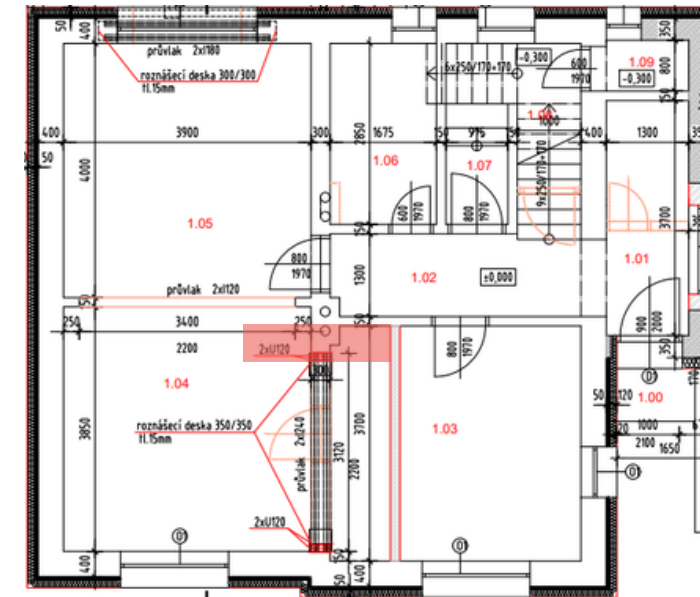

OZNAČENÍ STĚNY V PŮDORYSU

NÁZEV MÍSTNOSTI A STĚNY

ZÁSUVKA 1 RÁMEČEK	<b>Z1</b>	
ZÁSUVKA DVOJRÁMEČEK	<b>Z2</b>	
VYPÍNAČ JEDNOKLAPKA	<b>V1</b>	
VYPÍNAČ DVOJKLAPKA	<b>V2</b>	

ZÁSUVKA 1 RÁMEČEK	<b>Z1</b>	
ZÁSUVKA DVOJRÁMEČEK	<b>Z2</b>	
VYPÍNAČ JEDNOKLAPKA	<b>V1</b>	
VYPÍNAČ DVOJKLAPKA	<b>V2</b>	

ZÁSUVKA 1 RÁMEČEK	<b>Z1</b>	
ZÁSUVKA DVOJRÁMEČEK	<b>Z2</b>	
VYPÍNAČ JEDNOKLAPKA	<b>V1</b>	
VYPÍNAČ DVOJKLAPKA	<b>V2</b>	

ZÁSUVKA 1 RÁMEČEK	<b>Z1</b>	
ZÁSUVKA DVOJRÁMEČEK	<b>Z2</b>	
VYPÍNAČ JEDNOKLAPKA	<b>V1</b>	
VYPÍNAČ DVOJKLAPKA	<b>V2</b>	