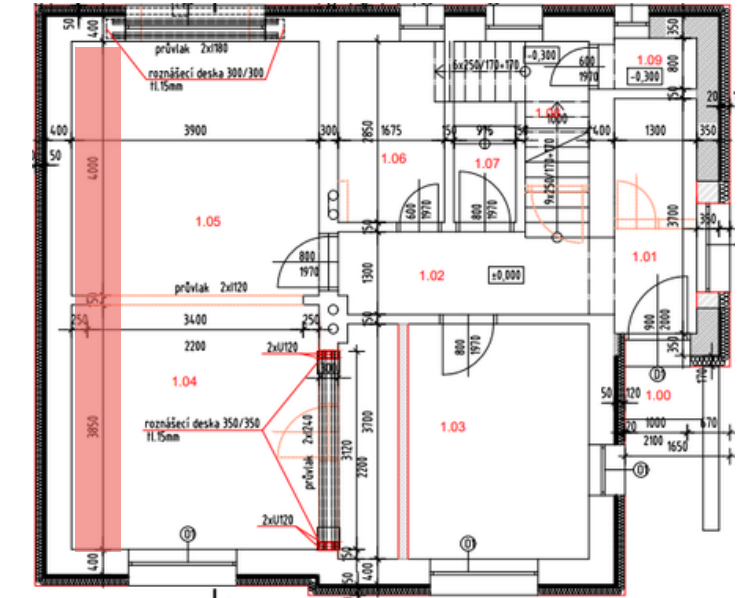

OZNAČENÍ STĚNY V PŮDORYSU

NÁZEV MÍSTNOSTI A STĚNY

ZÁSUVKA 1 RÁMEČEK	<b>Z1</b>	
ZÁSUVKA DVOJRÁMEČEK	<b>Z2</b>	
VYPÍNAČ JEDNOKLAPKA	<b>V1</b>	
VYPÍNAČ DVOJKLAPKA	<b>V2</b>	

ZÁSUVKA 1 RÁMEČEK	<b>Z1</b>	
ZÁSUVKA DVOJRÁMEČEK	<b>Z2</b>	
VYPÍNAČ JEDNOKLAPKA	<b>V1</b>	
VYPÍNAČ DVOJKLAPKA	<b>V2</b>	