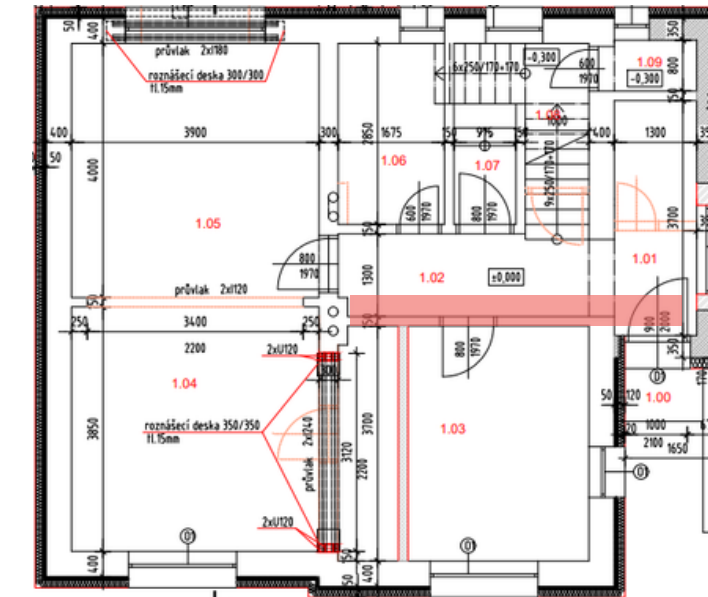

ZÁSUVKA 1 RÁMEČEK	Z1	
ZÁSUVKA DVOJRÁMEČEK	Z2	
VYPÍNAČ JEDNOKLAPKA	V1	
VYPÍNAČ DVOJKLAPKA	V2