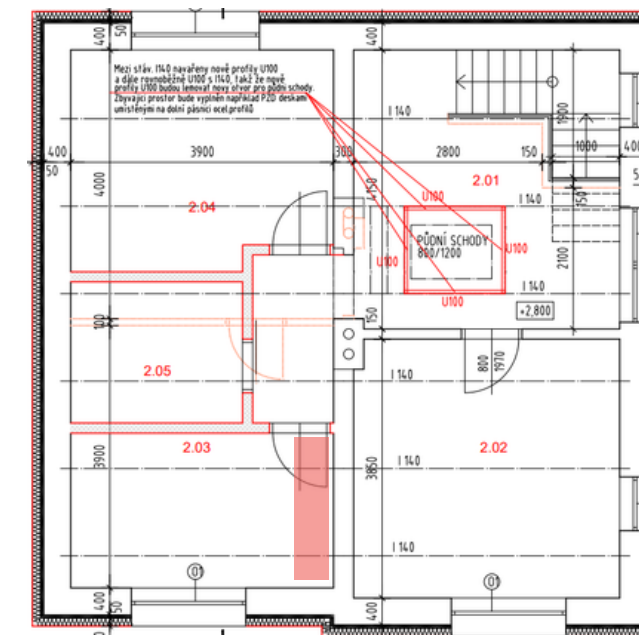

ZÁSUVKA 1 RÁMEČEK	Z1	
ZÁSUVKA DVOJRÁMEČEK	Z2	
VYPÍNAČ JEDNOKLAPKA	V1	
VYPÍNAČ DVOJKLAPKA	V2