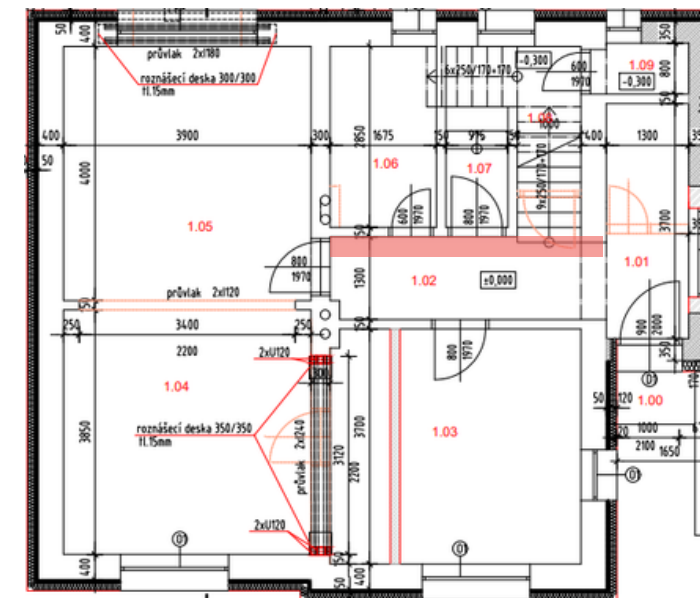

ZÁSUVKA 1 RÁMEČEK	Z1	
ZÁSUVKA DVOJRÁMEČEK	Z2	
VYPÍNAČ JEDNOKLAPKA	V1	
VYPÍNAČ DVOJKLAPKA	V2