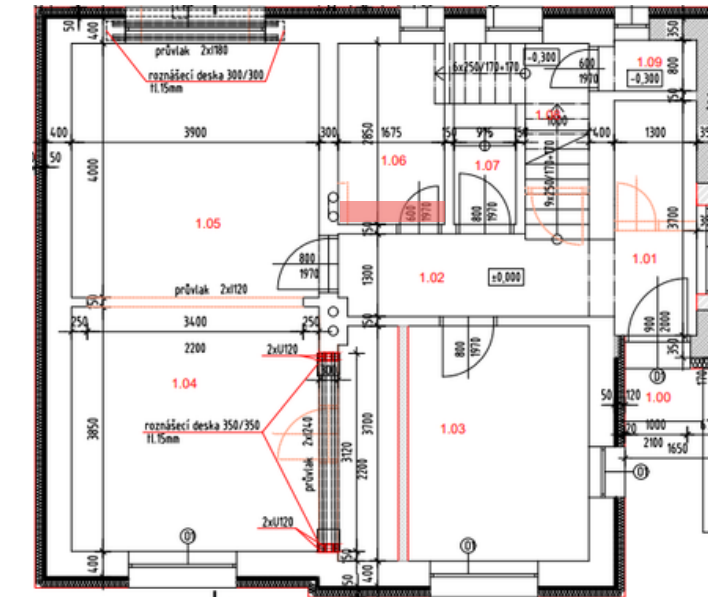

ZÁSUVKA 1 RÁMEČEK	Z1	
ZÁSUVKA DVOJRÁMEČEK	Z2	
VYPÍNAČ JEDNOKLAPKA	V1	
VYPÍNAČ DVOJKLAPKA	V2