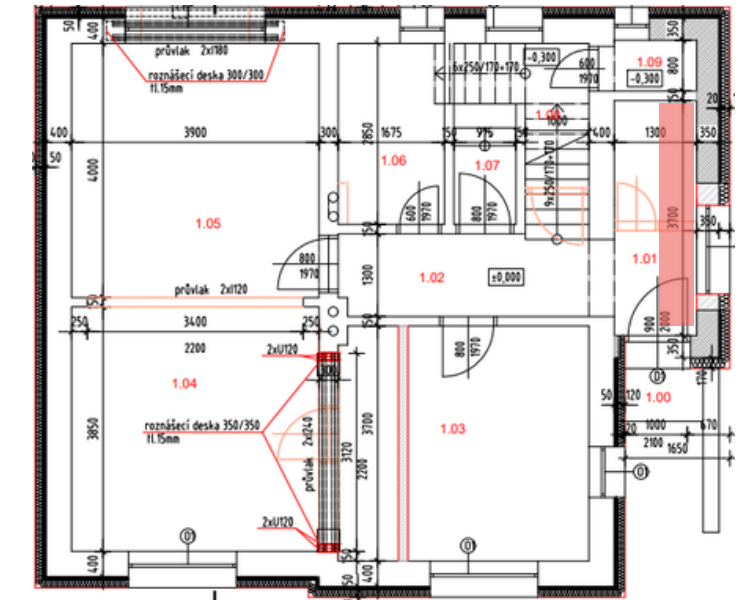

ZÁSUVKA 1 RÁMEČEK	Z1	
ZÁSUVKA DVOJRÁMEČEK	Z2	
VYPÍNAČ JEDNOKLAPKA	V1	
VYPÍNAČ DVOJKLAPKA	V2