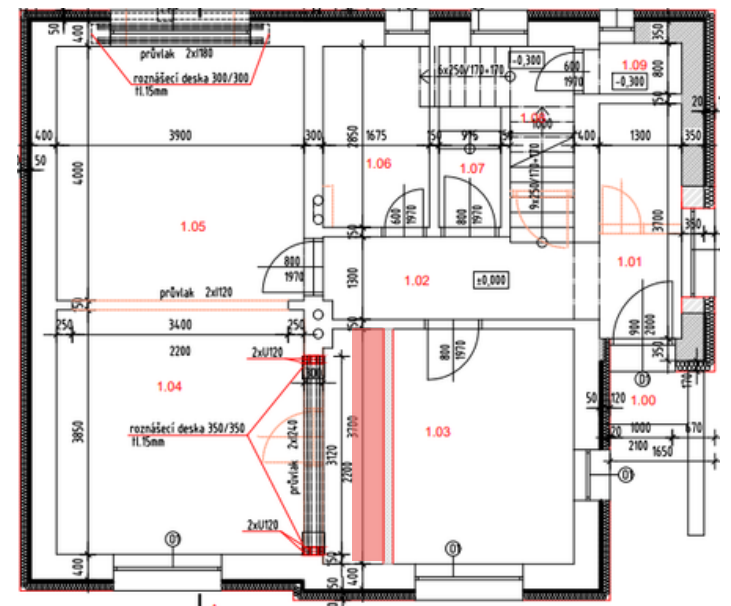

OZNAČENÍ STĚNY V PŮDORYSU

NÁZEV MÍSTNOSTI A STĚNY

ZÁSUVKA 1 RÁMEČEK	<b>Z1</b>	
ZÁSUVKA DVOJRÁMEČEK	<b>Z2</b>	
VYPÍNAČ JEDNOKLAPKA	<b>V1</b>	
VYPÍNAČ DVOJKLAPKA	<b>V2</b>	

ZÁSUVKA 1 RÁMEČEK	<b>Z1</b>	
ZÁSUVKA DVOJRÁMEČEK	<b>Z2</b>	
VYPÍNAČ JEDNOKLAPKA	<b>V1</b>	
VYPÍNAČ DVOJKLAPKA	<b>V2</b>	