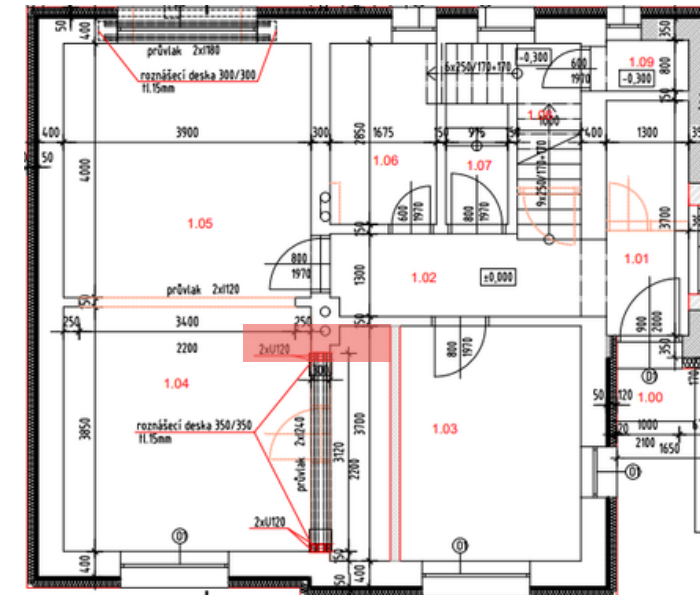

OZNAČENÍ STĚNY V PŮDORYSU

NÁZEV MÍSTNOSTI A STĚNY

ZÁSUVKA 1 RÁMEČEK	<b>Z1</b>	
ZÁSUVKA DVOJRÁMEČEK	<b>Z2</b>	
VYPÍNAČ JEDNOKLAPKA	<b>V1</b>	
VYPÍNAČ DVOJKLAPKA	<b>V2</b>	

ZÁSUVKA 1 RÁMEČEK	<b>Z1</b>	
ZÁSUVKA DVOJRÁMEČEK	<b>Z2</b>	
VYPÍNAČ JEDNOKLAPKA	<b>V1</b>	
VYPÍNAČ DVOJKLAPKA	<b>V2</b>	