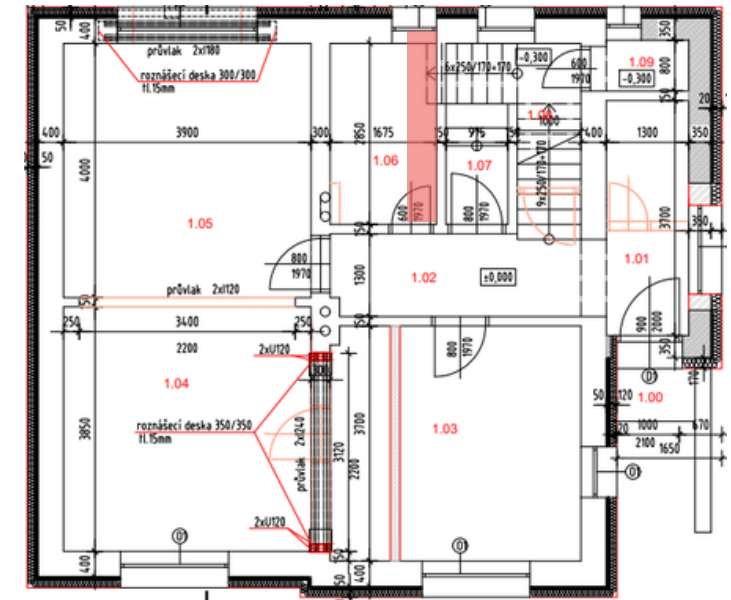

ZÁSUVKA 1 RÁMEČEK	Z1	
ZÁSUVKA DVOJRÁMEČEK	Z2	
VYPÍNAČ JEDNOKLAPKA	V1	
VYPÍNAČ DVOJKLAPKA	V2