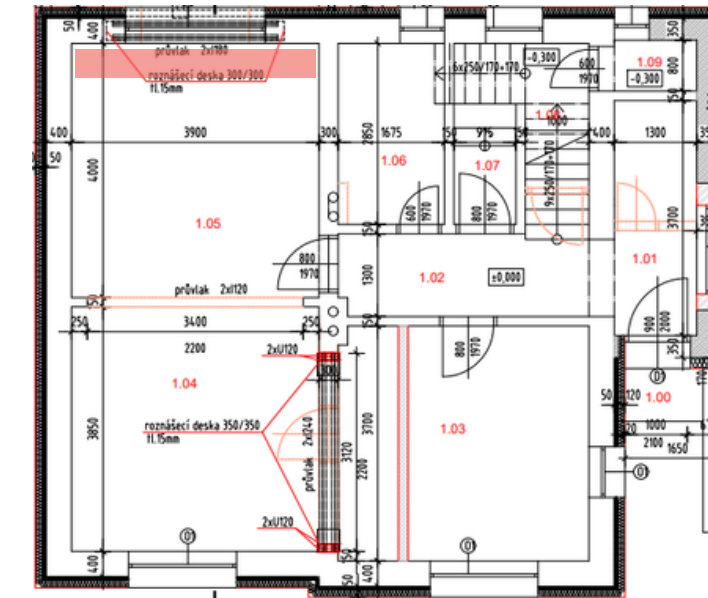

ZÁSUVKA 1 RÁMEČEK	Z1	
ZÁSUVKA DVOJRÁMEČEK	Z2	
VYPÍNAČ JEDNOKLAPKA	V1	
VYPÍNAČ DVOJKLAPKA	V2