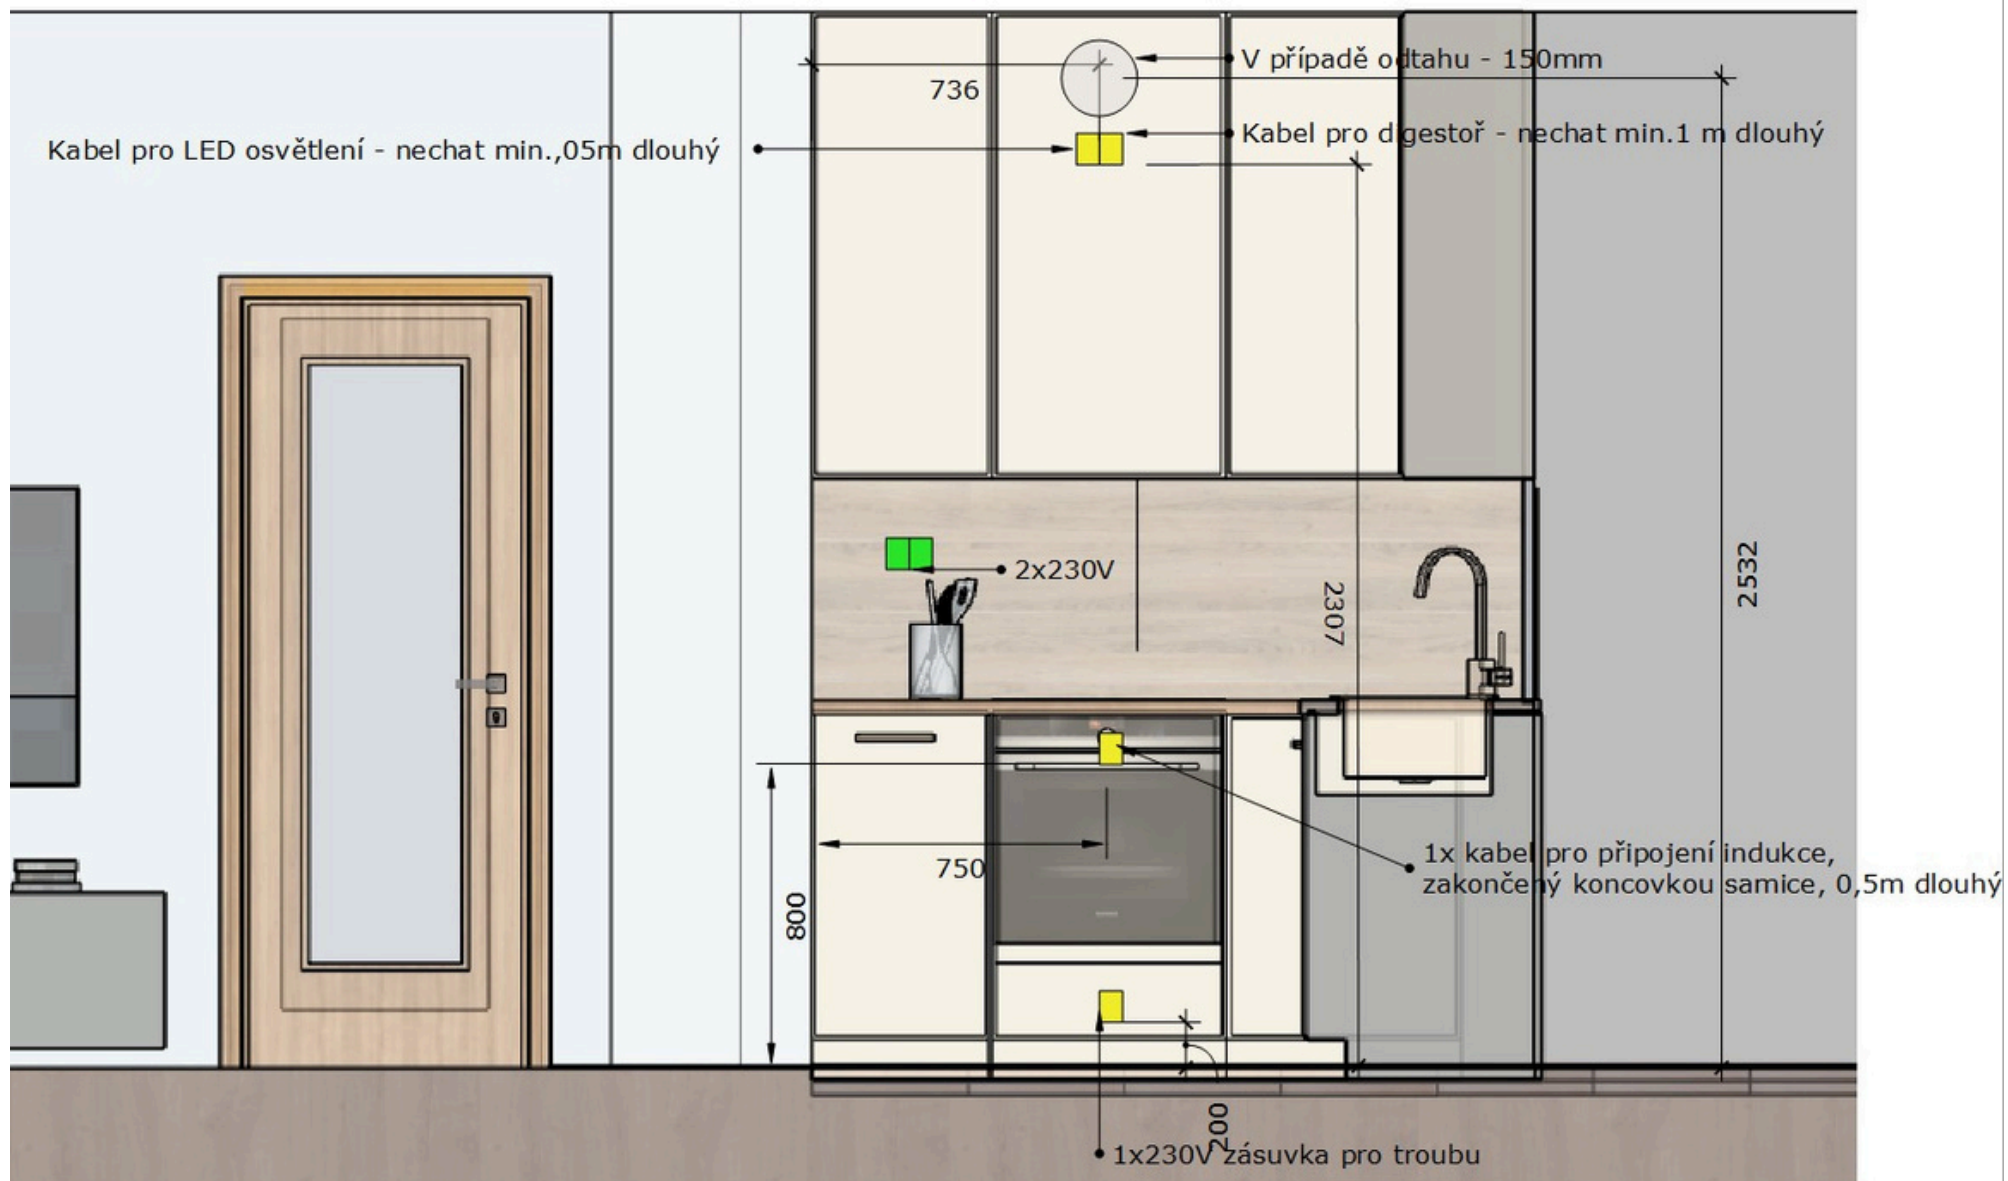

## DISPOZICE

**VIZUALIZACE**

**TECHNICKÉ PODKLADY**

## INSTALACE

**INSTALACE**

H3311 ST28 DUB CUNEO BĚLENÝ -  
PRACOVNÍ DESKA A ZÁDOVÝ OBKLAD

U216 ST9 BÉŽOVÁ CAME - DVÍŘKA

NÁBYTKOVÁ ÚCHYTKA 520.15

**VZORKOVNICE**

LENKA ŠVACHOVÁ

[www.designup.cz](http://www.designup.cz)