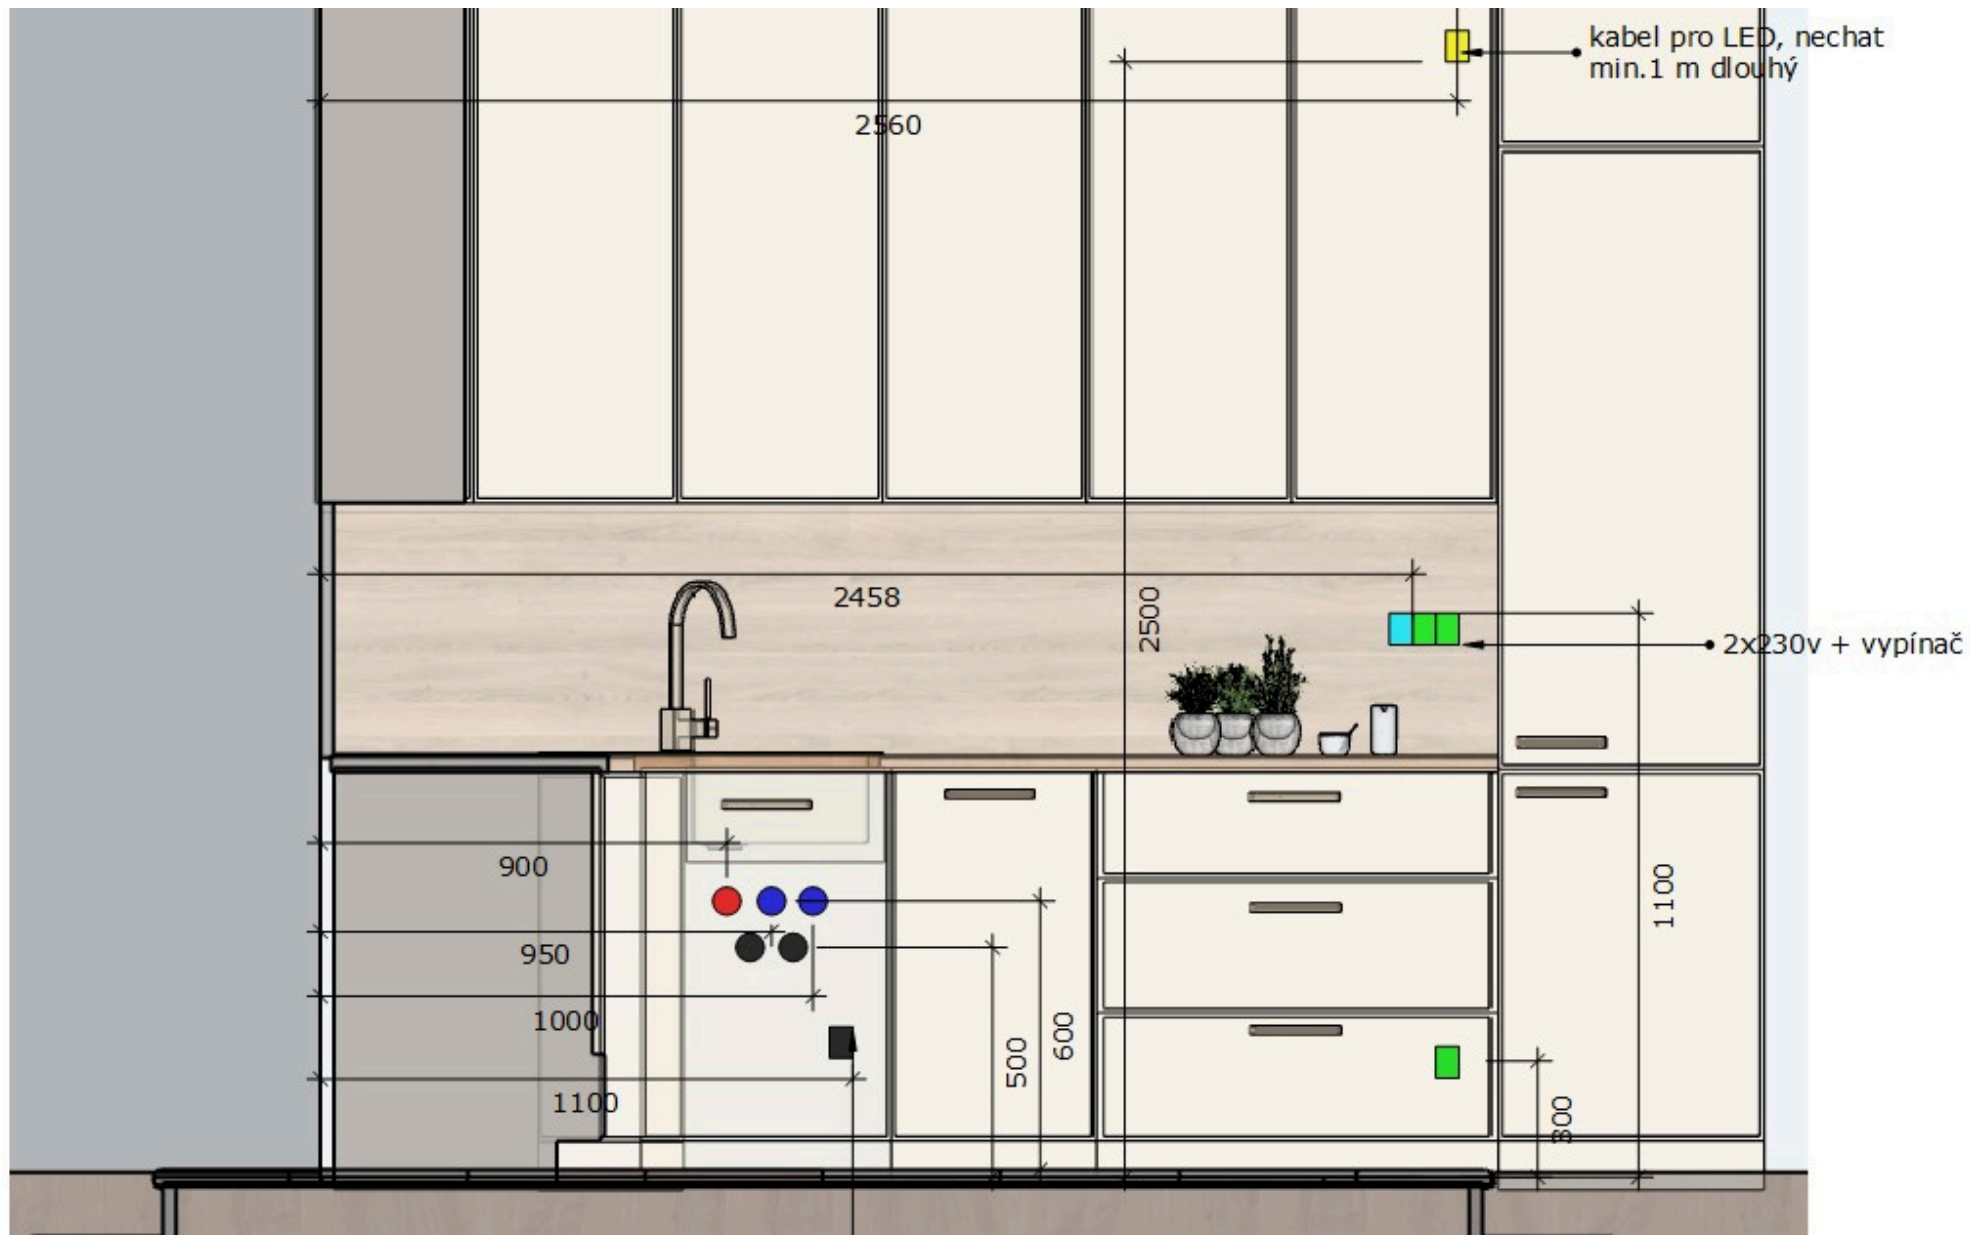

## INSTALACE

**INSTALACE**

H3311 ST28 DUB CUNEO BĚLENÝ -  
PRACOVNÍ DESKA A ZÁDOVÝ OBKLAD

U216 ST9 BÉŽOVÁ CAME - DVÍŘKA

NÁBYTKOVÁ ÚCHYTKA 520.15

**VZORKOVNICE**

LENKA ŠVACHOVÁ

[www.designup.cz](http://www.designup.cz)