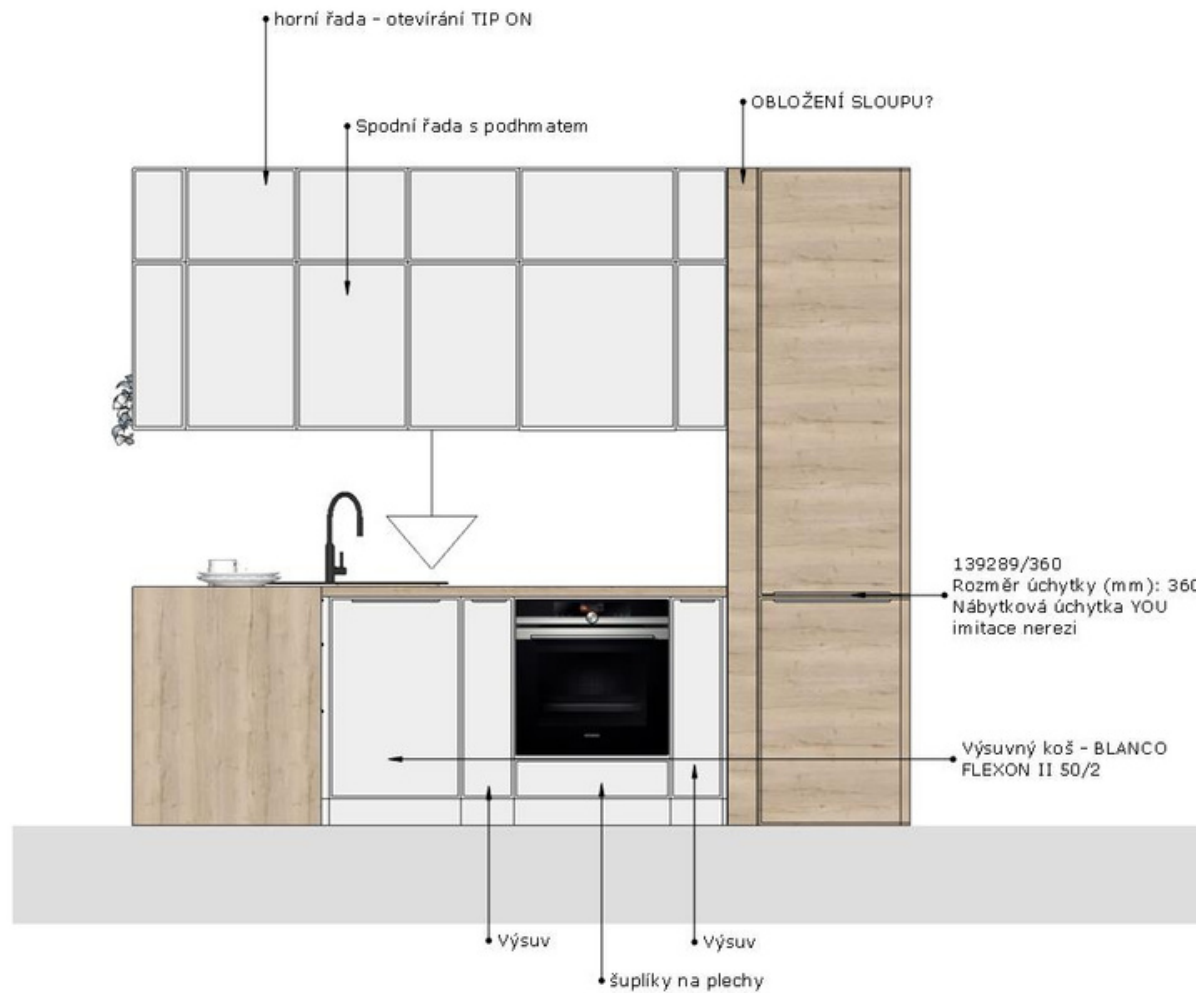

TECHNICKÉ PODKLADY