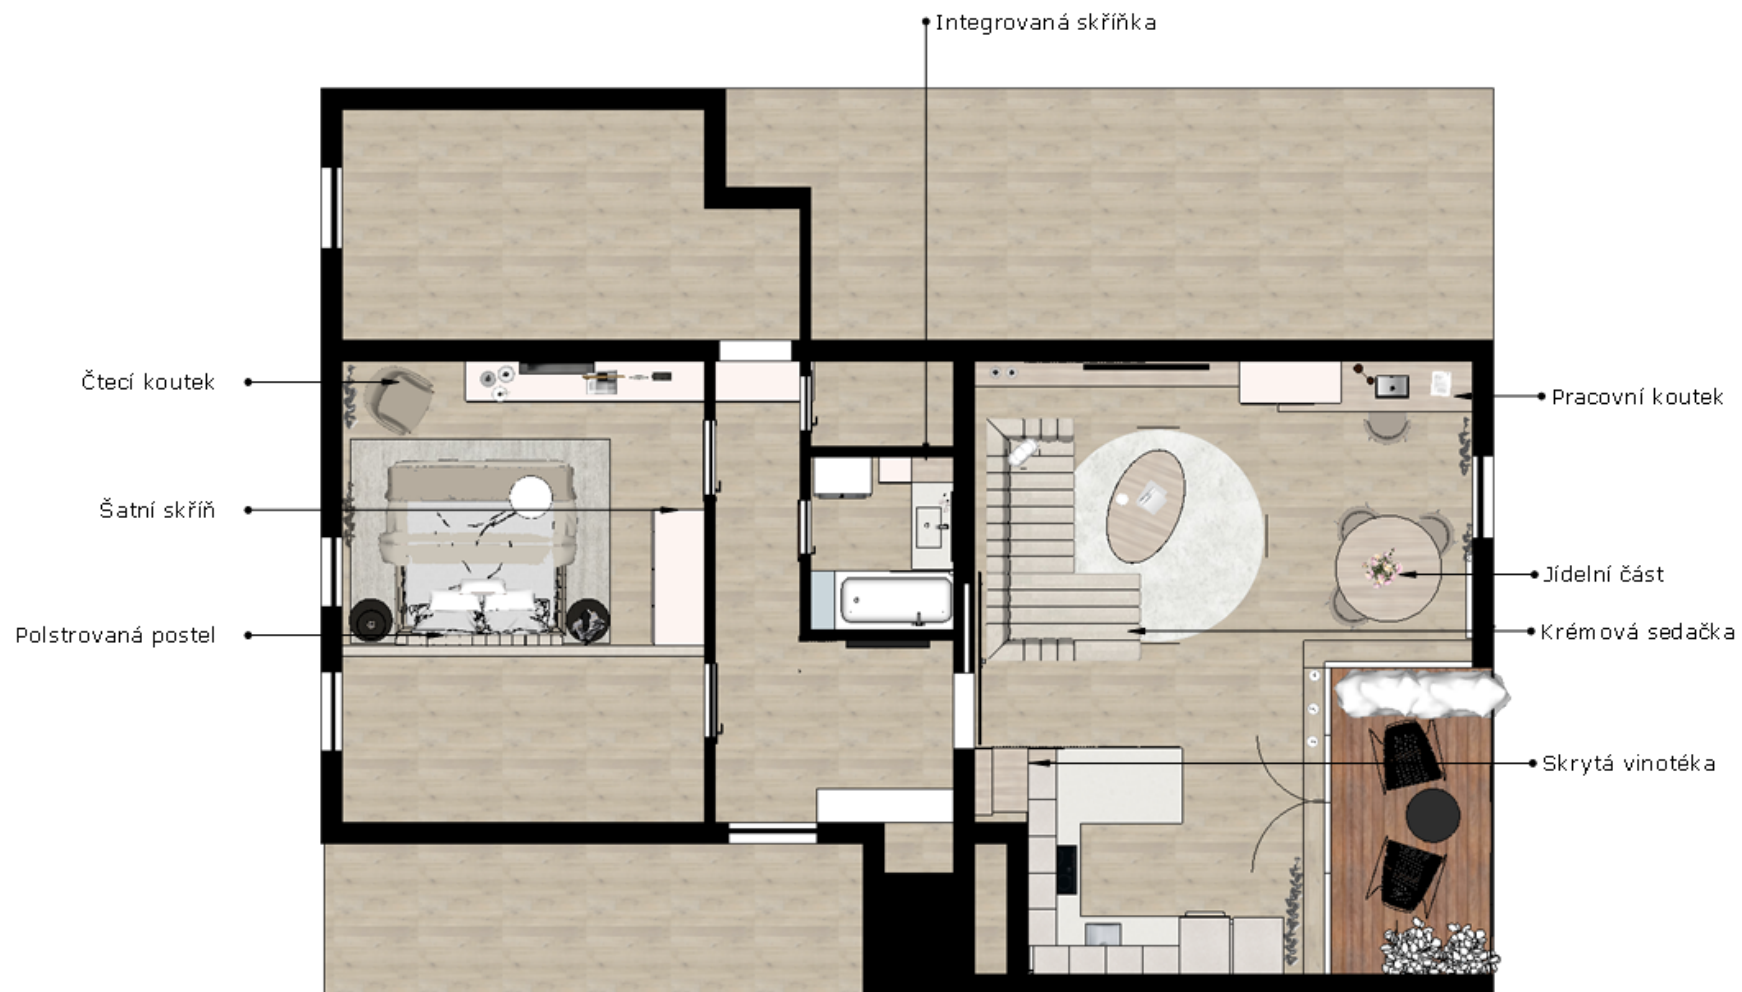

DISPOZIČNÍ ŘEŠENÍ