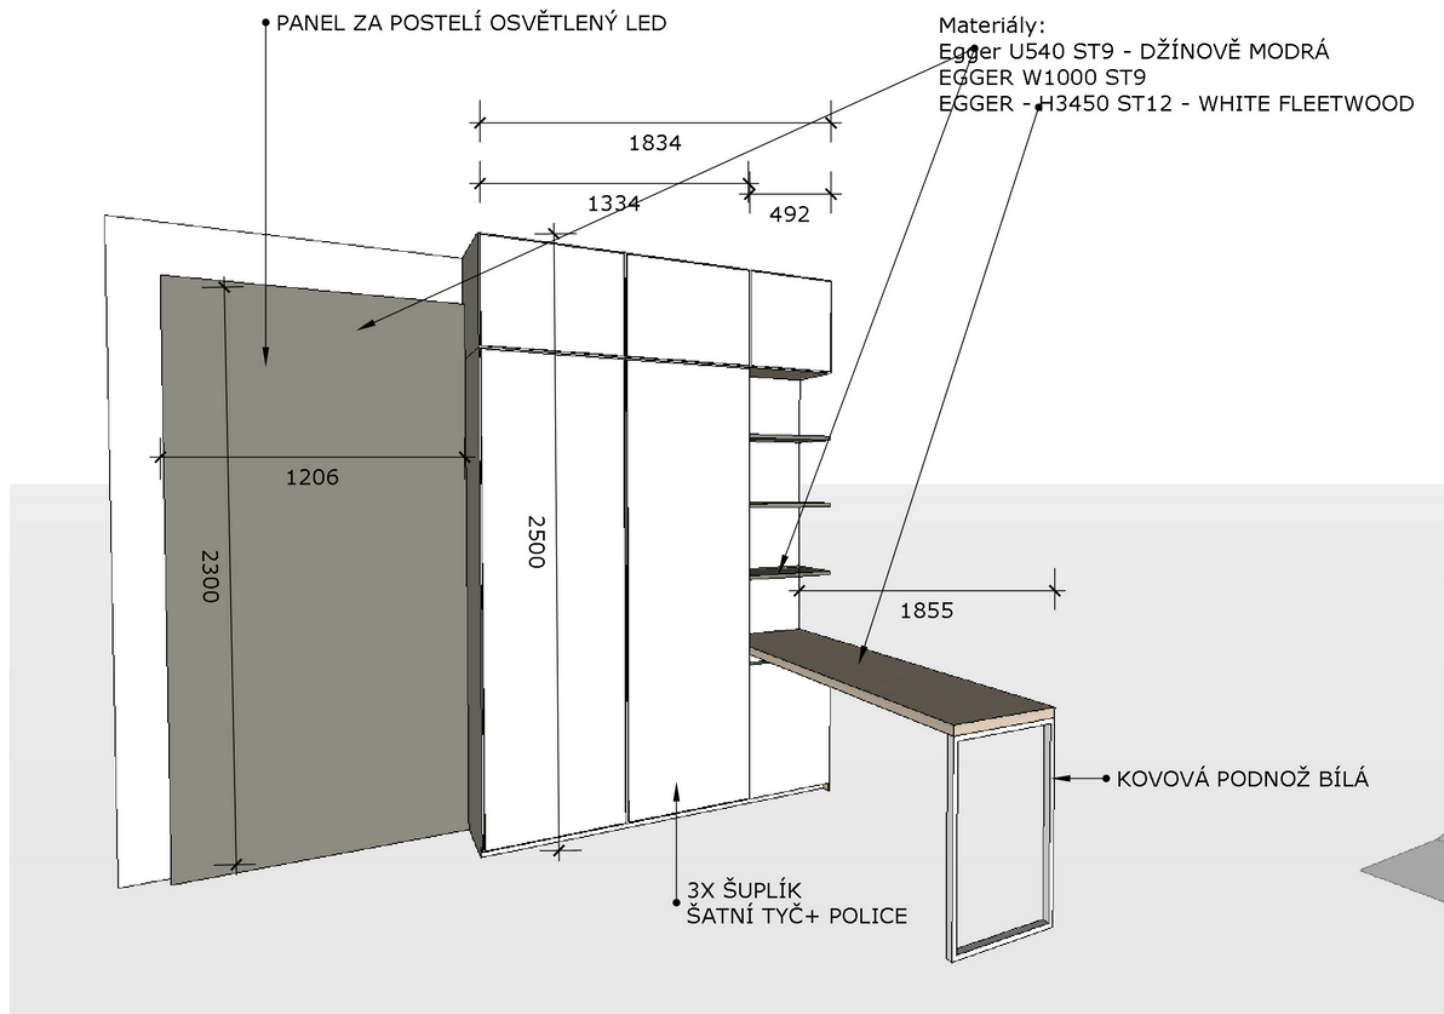

LENKA ŠVACHOVÁ | INTERIORS DESIGNER

design **UP**

BĚLOVSKÁ

LOŽNICE

Materiály:
 Egger oblázkově šedá U201 ST19
 Korpusy skříně - U998 ST38
 DVĚŘE - kouřové černé sklo

LOŽNICE

POKOJ Č.1

Materiál:
Egger fjordská zelená
U636 ST9
EGGER - H3450 WHITE
FLEETWOOD

POKOJ Č.2

• Pozor bez postelí - napasovat na stávající posteľ. Nutno zaměřit

Materiál:
 Egger fjordská zelená U636
 ST9
 EGGER - W1000 ST9

POKOJ Č.2

Celá sestava je zavěšená!!!

Materiály:

Egger - Pietra Grigia černá

F206 ST9

Egger:Kašmírově šedá

U702 PG

OBÝVÁK

JÍDELNA

<https://www.japcz.cz/otocne-dvere/typy-otocnych-dveri/master/>

SKRYTÉ DVEŘE + OBLOŽENÍ

LENKA ŠVACHOVÁ | INTERIORS DESIGNER