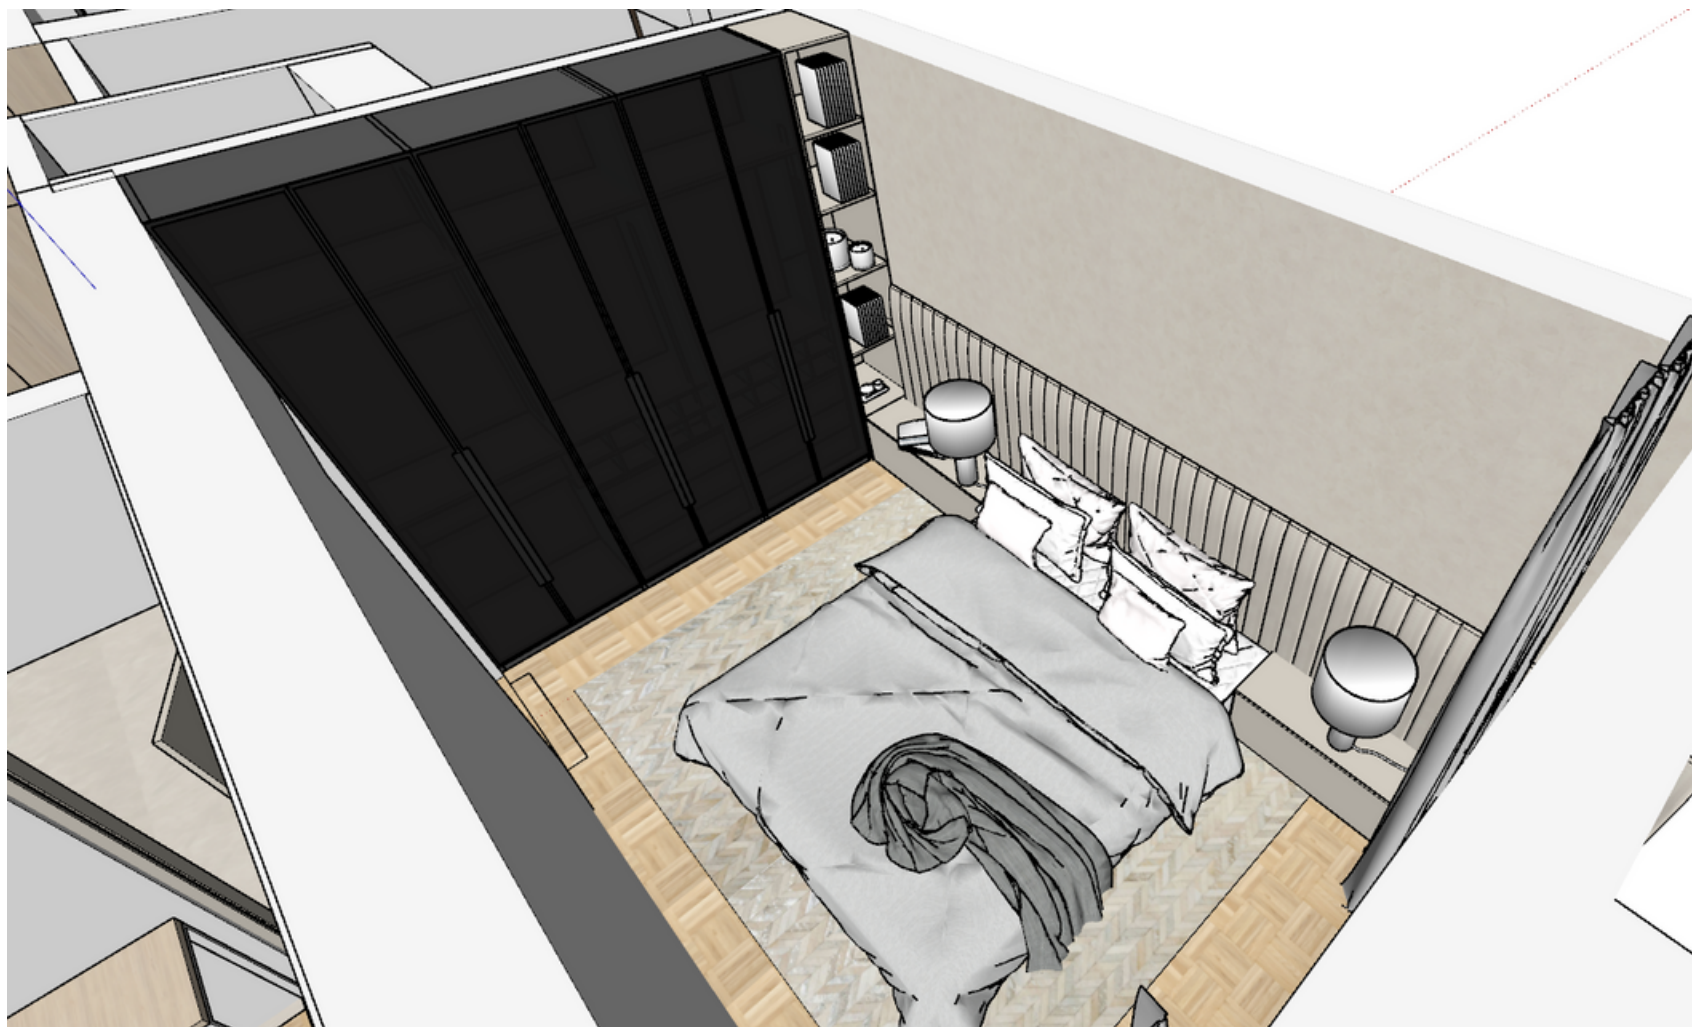

LENKA ŠVACHOVÁ | INTERIORS DESIGNER

design **UP**

BĚLOVSKÁ

LOŽNICE

Materiály:
 Egger oblázkově šedá U201 ST19
 Korpusy skříně - U998 ST38
 DVĚŘE - kouřové černé sklo

LOŽNICE

POKOJ Č.1

Materiál:
Egger fjordská zelená
U636 ST9
EGGER - H3450 WHITE
FLEETWOOD

POKOJ Č.2

• Pozor bez postelí - napasovat na stávající posteľ. Nutno zaměřit

Materiál:
 Egger fjordská zelená U636
 ST9
 EGGER - W1000 ST9

POKOJ Č.2

Celá sestava je zavěšená!!!

Materiály:

Egger - Pietra Grigia černá

F206 ST9

Egger:Kašmírově šedá

U702 PG

OBÝVÁK

JÍDELNA

<https://www.japcz.cz/otocne-dvere/typy-otocnych-dveri/master/>

SKRYTÉ DVEŘE + OBLOŽENÍ

LENKA ŠVACHOVÁ | INTERIORS DESIGNER