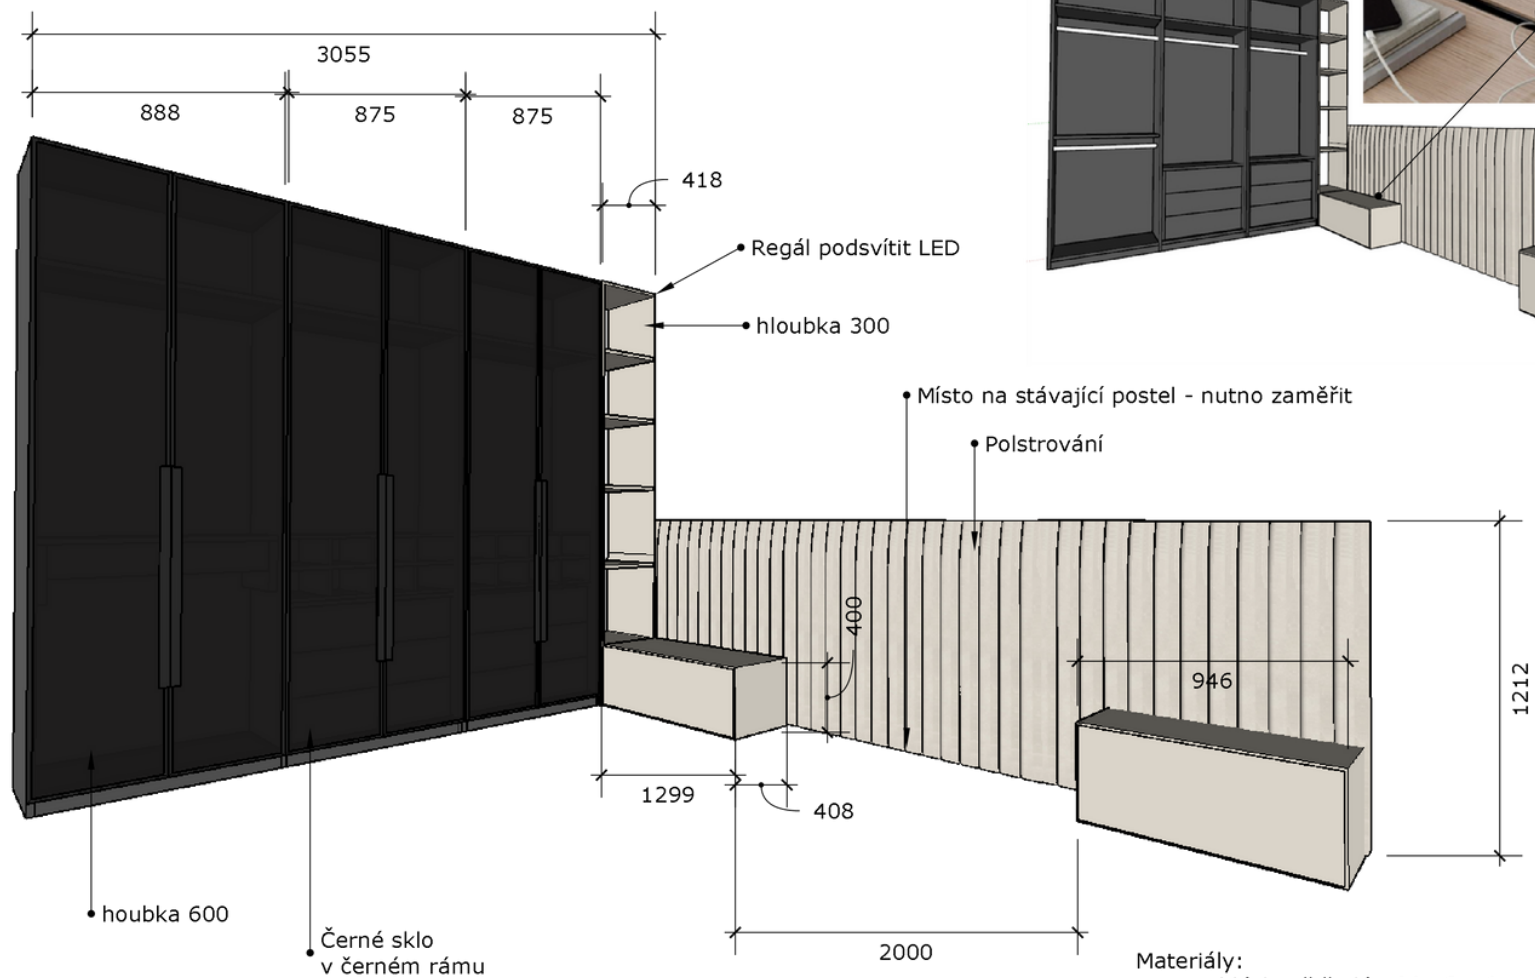

LENKA ŠVACHOVÁ | INTERIORS DESIGNER

design **UP**

BĚLOVSKÁ

LOŽNICE

Materiály:
 Egger oblázkově šedá U201 ST19
 Korpusy skříně - U998 ST38
 DVĚŘE - kouřové černé sklo

LOŽNICE

POKOJ Č.1

Materiál:
Egger fjordská zelená
U636 ST9
EGGER - H3450 WHITE
FLEETWOOD

POKOJ Č.2

• Pozor bez postelí - napasovat na stávající posteľ. Nutno zaměřit

Materiál:
 Egger fjordská zelená U636
 ST9
 EGGER - W1000 ST9

POKOJ Č.2

Celá sestava je zavěšená!!!

Materiály:

Egger - Pietra Grigia černá