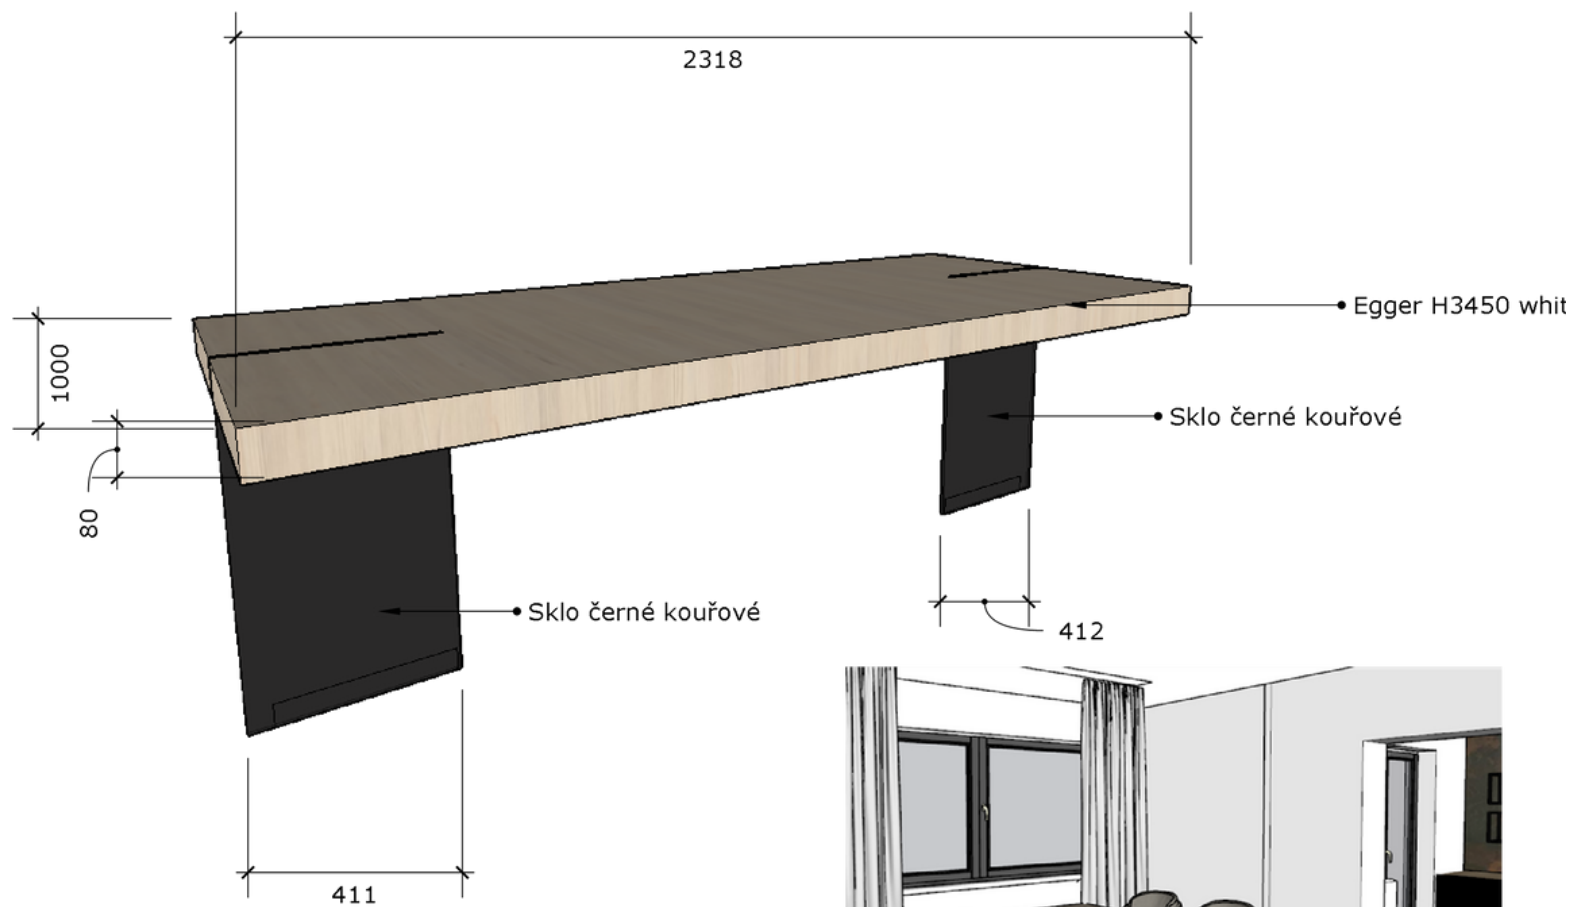

LENKA ŠVACHOVÁ | INTERIORS DESIGNER

design **UP**

BĚLOVSKÁ

LOŽNICE

Materiály:
 Egger oblázkově šedá U201 ST19
 Korpusy skříně - U998 ST38
 DVĚŘE - kouřové černé sklo

LOŽNICE

POKOJ Č.1

Materiál:
Egger fjordská zelená
U636 ST9
EGGER - H3450 WHITE
FLEETWOOD

POKOJ Č.2

• Pozor bez postelí - napasovat na stávající posteľ. Nutno zaměřit

Materiál:
 Egger fjordská zelená U636
 ST9
 EGGER - W1000 ST9

POKOJ Č.2

Celá sestava je zavěšená!!!

Materiály:

Egger - Pietra Grigia černá

F206 ST9

Egger:Kašmírově šedá

U702 PG

OBÝVÁK

JÍDELNA

<https://www.japcz.cz/otocne-dvere/typy-otocnych-dveri/master/>

SKRYTÉ DVEŘE + OBLOŽENÍ

LENKA ŠVACHOVÁ | INTERIORS DESIGNER