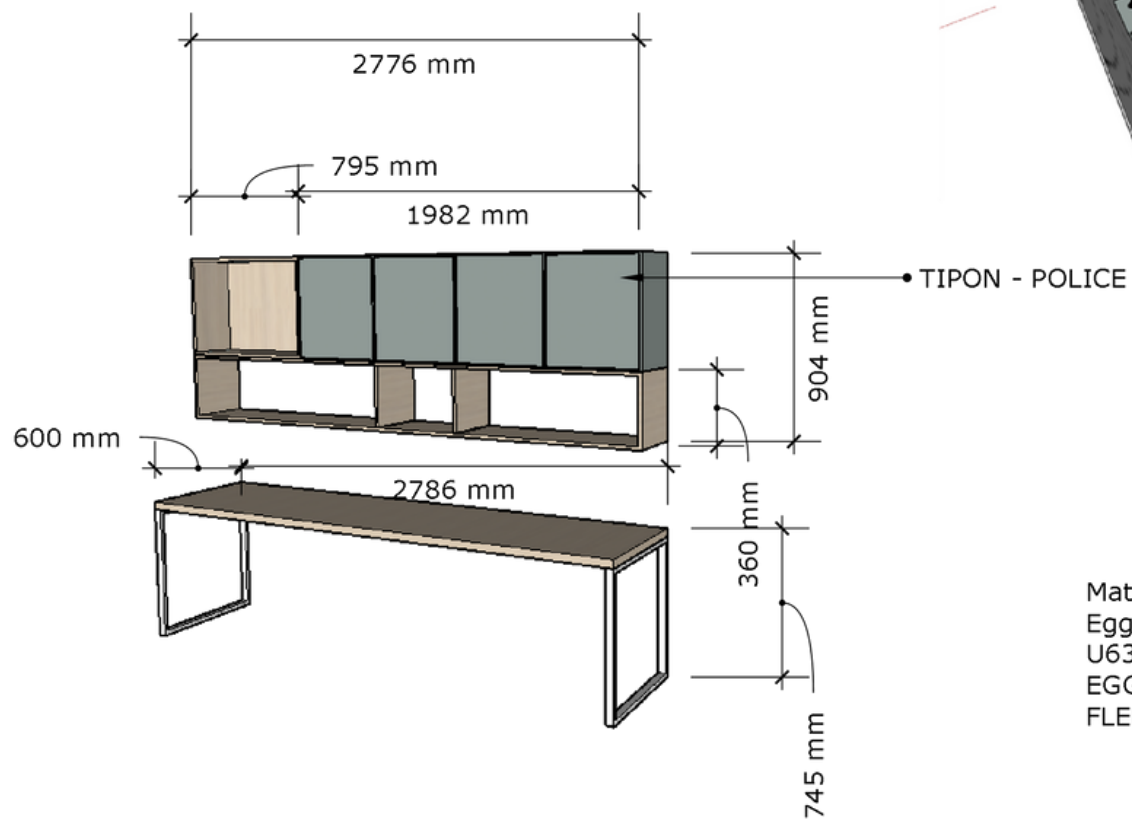

LENKA ŠVACHOVÁ | INTERIORS DESIGNER

design **UP**

BĚLOVSKÁ

LOŽNICE

Materiály:
 Egger oblázkově šedá U201 ST19
 Korpusy skříně - U998 ST38
 DVĚŘE - kouřové černé sklo

LOŽNICE

POKOJ Č.1

Materiál:
Egger fjordská zelená
U636 ST9
EGGER - H3450 WHITE
FLEETWOOD

POKOJ Č.2

• Pozor bez postelí - napasovat na stávající posteľ. Nutno zaměřit

Materiál:
 Egger fjordská zelená U636
 ST9
 EGGER - W1000 ST9

POKOJ Č.2

Celá sestava je zavěšená!!!

Materiály:

Egger - Pietra Grigia černá