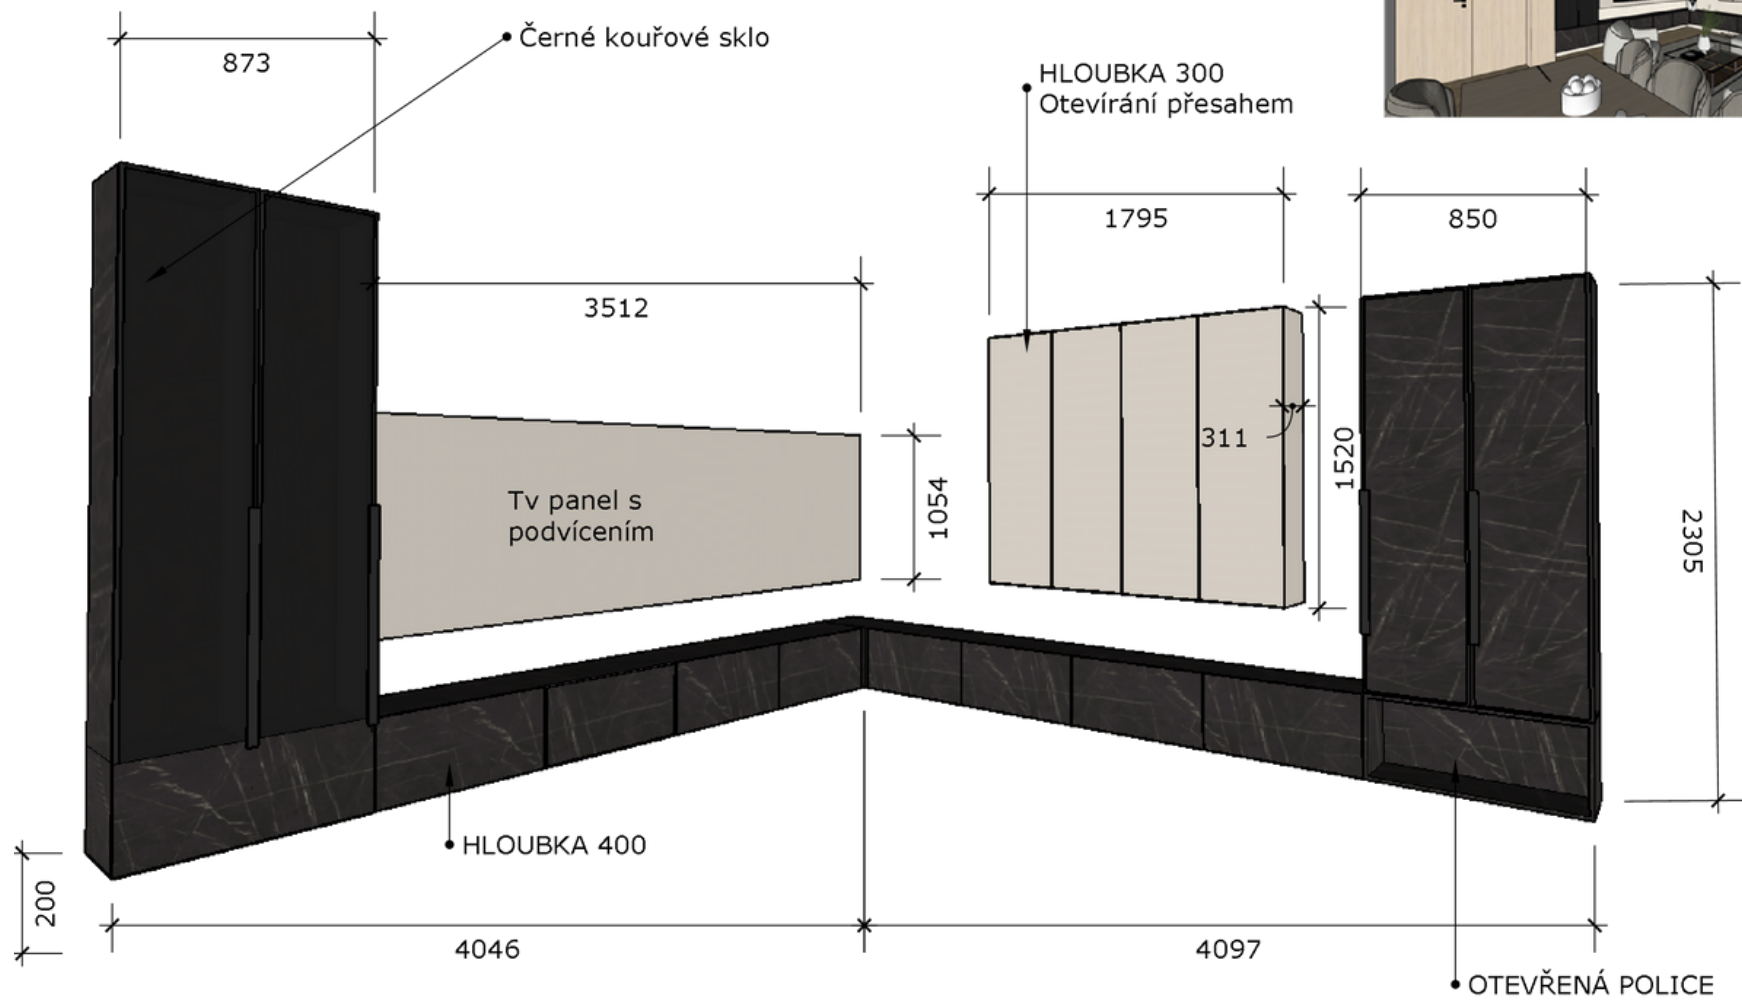

LENKA ŠVACHOVÁ | INTERIORS DESIGNER

design **UP**

BĚLOVSKÁ

LOŽNICE

Materiály:
 Egger oblázkově šedá U201 ST19
 Korpusy skříně - U998 ST38
 DVĚŘE - kouřové černé sklo

LOŽNICE

POKOJ Č.1

Materiál:
Egger fjordská zelená
U636 ST9
EGGER - H3450 WHITE
FLEETWOOD

POKOJ Č.2

• Pozor bez postelí - napasovat na stávající posteľ. Nutno zaměřit

Materiál:
 Egger fjordská zelená U636
 ST9
 EGGER - W1000 ST9

POKOJ Č.2

Celá sestava je zavěšená!!!

Materiály:

Egger - Pietra Grigia černá

F206 ST9

Egger:Kašmírově šedá

U702 PG

OBÝVÁK

JÍDELNA

<https://www.japcz.cz/otocne-dvere/typy-otocnych-dveri/master/>

SKRYTÉ DVEŘE + OBLOŽENÍ

LENKA ŠVACHOVÁ | INTERIORS DESIGNER