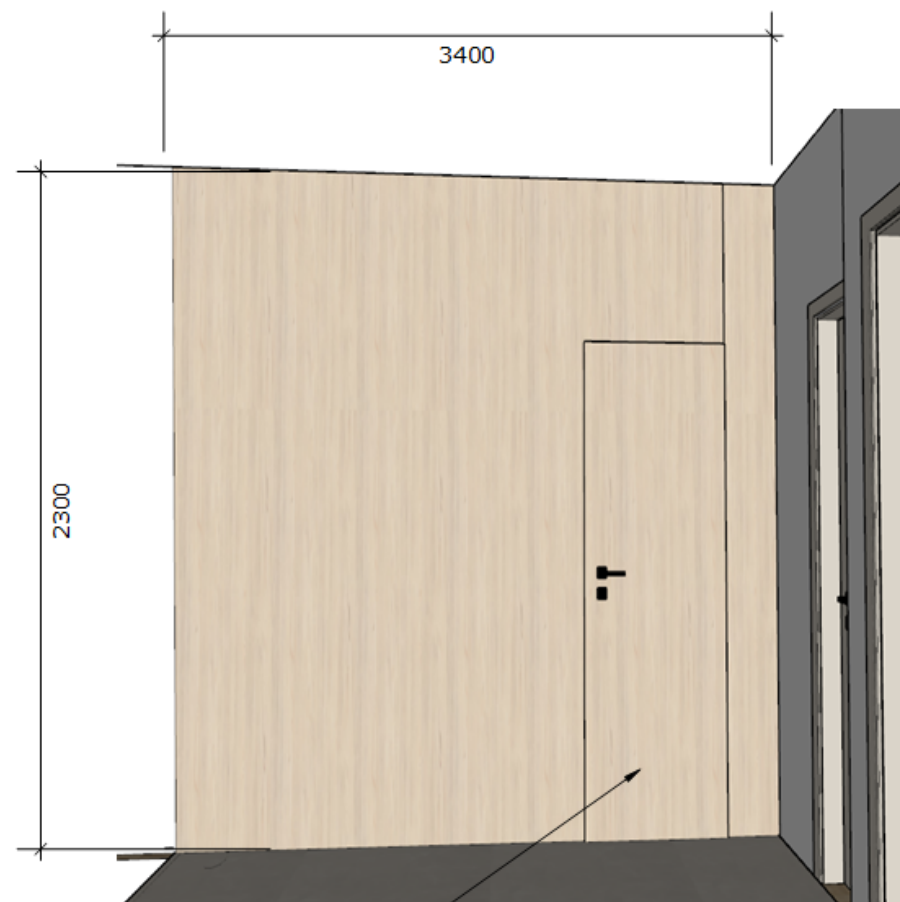

JÍDELNA

<https://www.japcz.cz/otocne-dvere/typy-otocnych-dveri/master/>

SKRYTÉ DVEŘE + OBLOŽENÍ