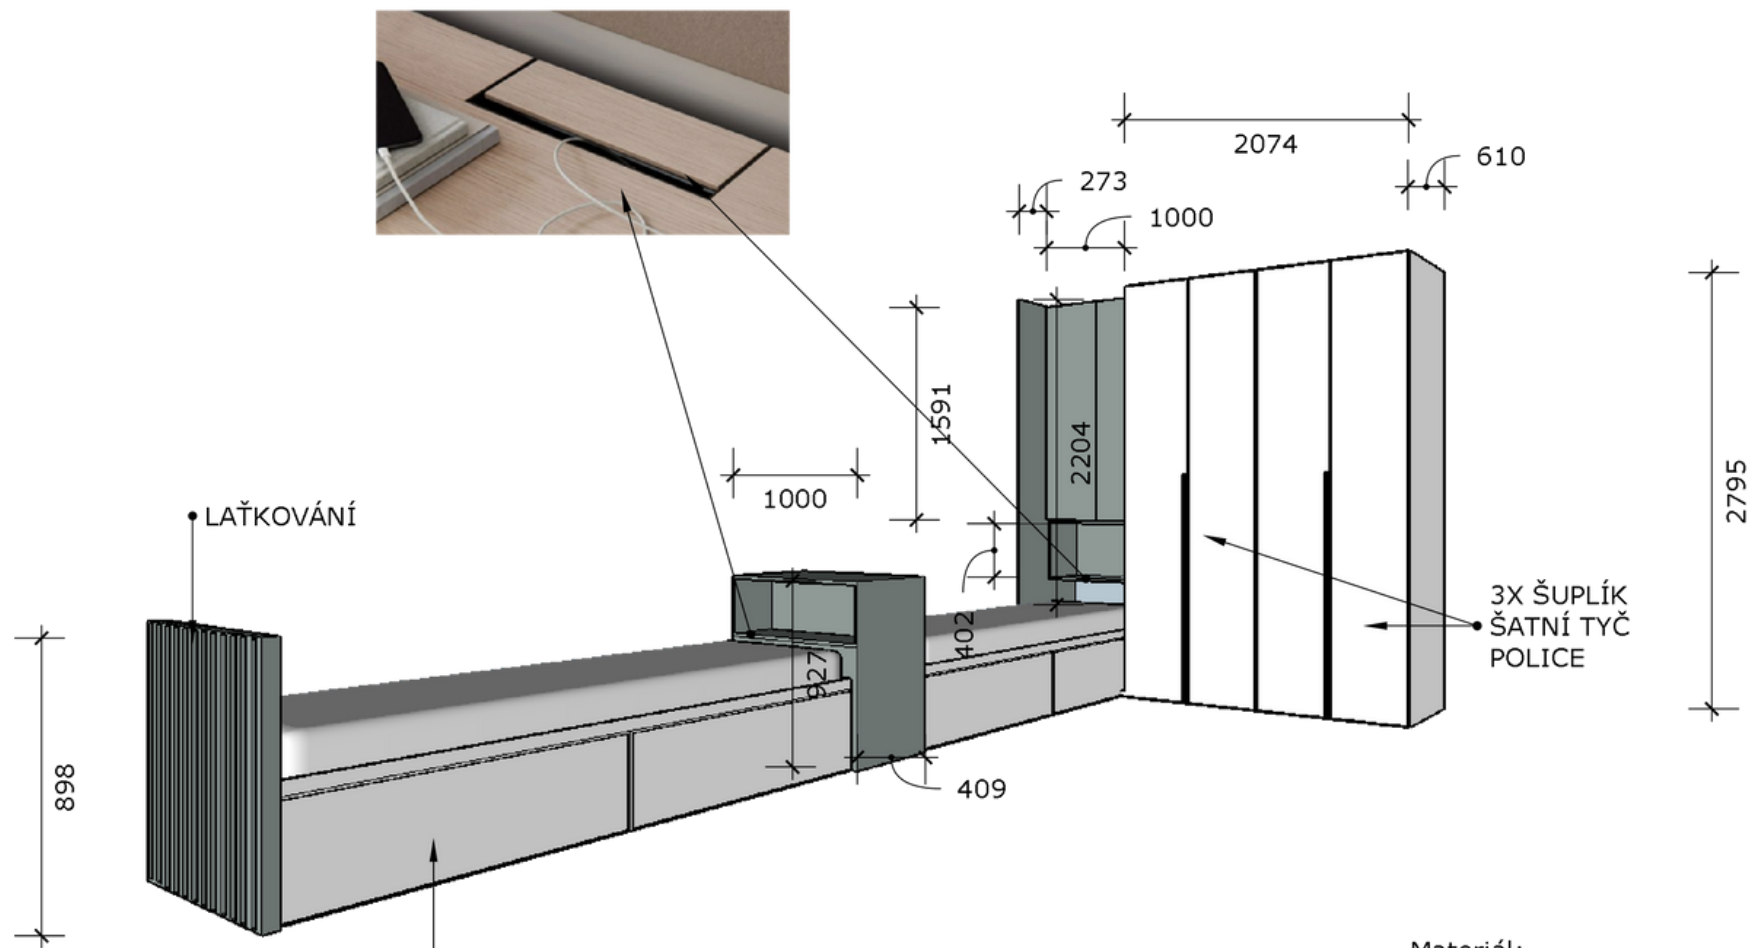

LENKA ŠVACHOVÁ | INTERIORS DESIGNER

design **UP**

BĚLOVSKÁ

LOŽNICE

Materiály:
 Egger oblázkově šedá U201 ST19
 Korpusy skříně - U998 ST38
 DVĚŘE - kouřové černé sklo

LOŽNICE

POKOJ Č.1

Materiál:
Egger fjordská zelená
U636 ST9
EGGER - H3450 WHITE
FLEETWOOD

POKOJ Č.2

• Pozor bez postelí - napasovat na stávající posteľ. Nutno zaměřit

Materiál:
 Egger fjordská zelená U636
 ST9
 EGGER - W1000 ST9

POKOJ Č.2

Celá sestava je zavěšená!!!

Materiály:

Egger - Pietra Grigia černá