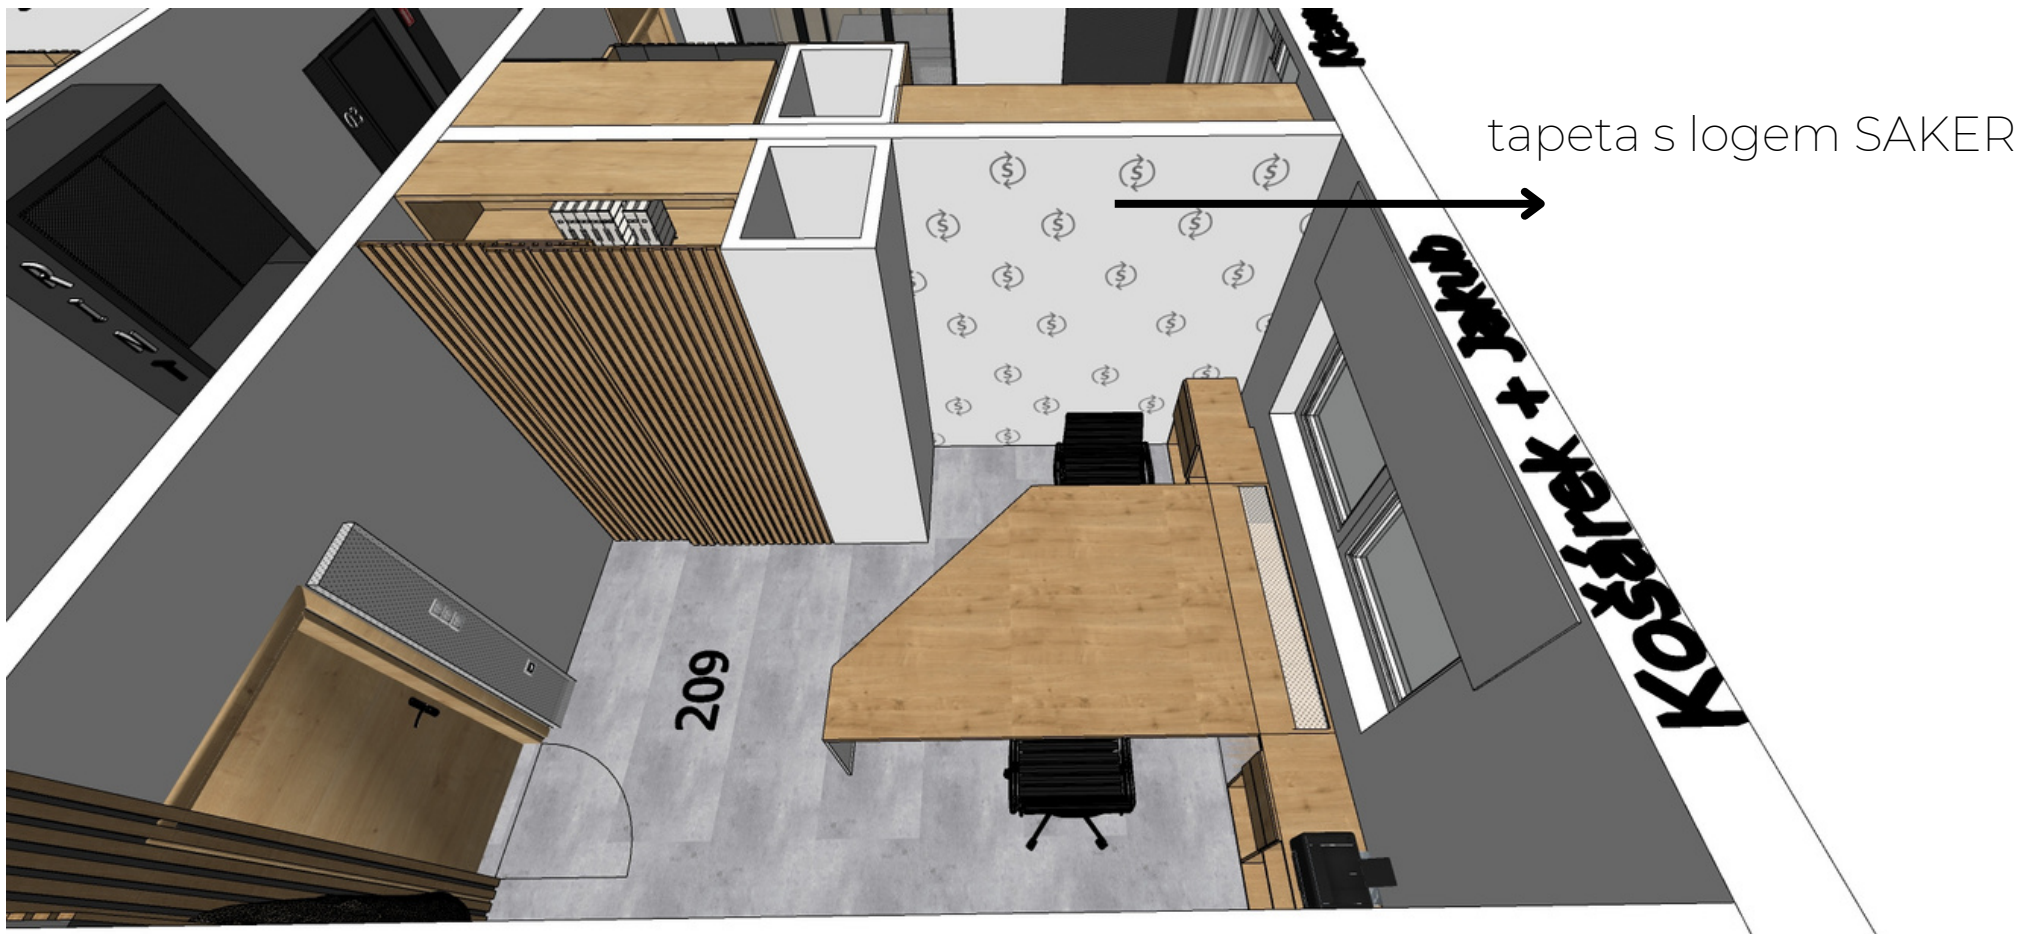

ÚPRAVY NÁBYTKU - 205,206,209

STUDIE INTERIÉRU | SAKER S.R.O.