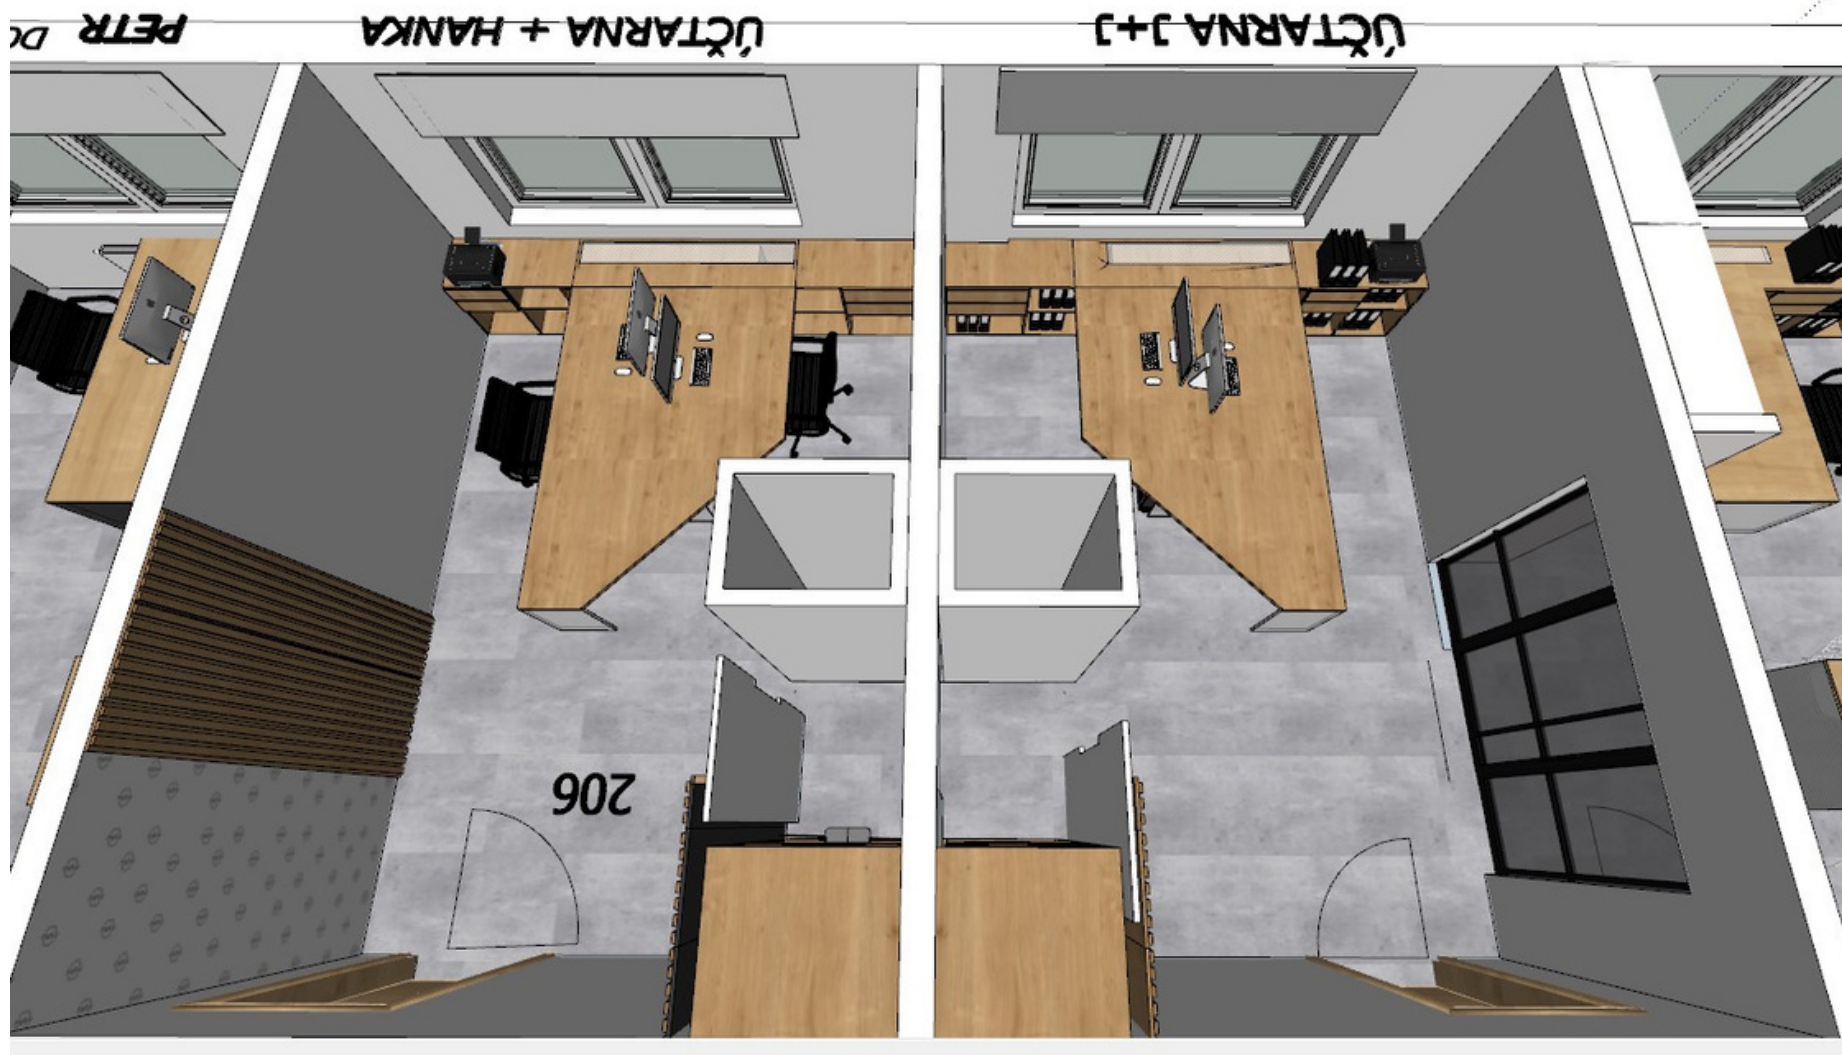

**ÚPRAVY NÁBYTKU**

STUDIE INTERIÉRU | SAKER S.R.O.

<zásuvky pro složky>

nízká sekce s malou lednicí

hloubka stolů 800mm

rohový stůl

skleněná stěna

úprava stolu - hloubka 900mm

## ÚPRAVY NÁBYTKU

**ÚPRAVY NÁBYTKU - HLAVNÍ ÚČETNÍ 225 +226**

ÚPRAVY NÁBYTKU - 205,206,209

STUDIE INTERIÉRU | SAKER S.R.O.

**ÚPRAVY NÁBYTKU - 205,206,209**

ÚPRAVY NÁBYTKU - 205,206,209

**ÚPRAVY NÁBYTKU - HLAVNÍ ÚČETNÍ 225 +226**