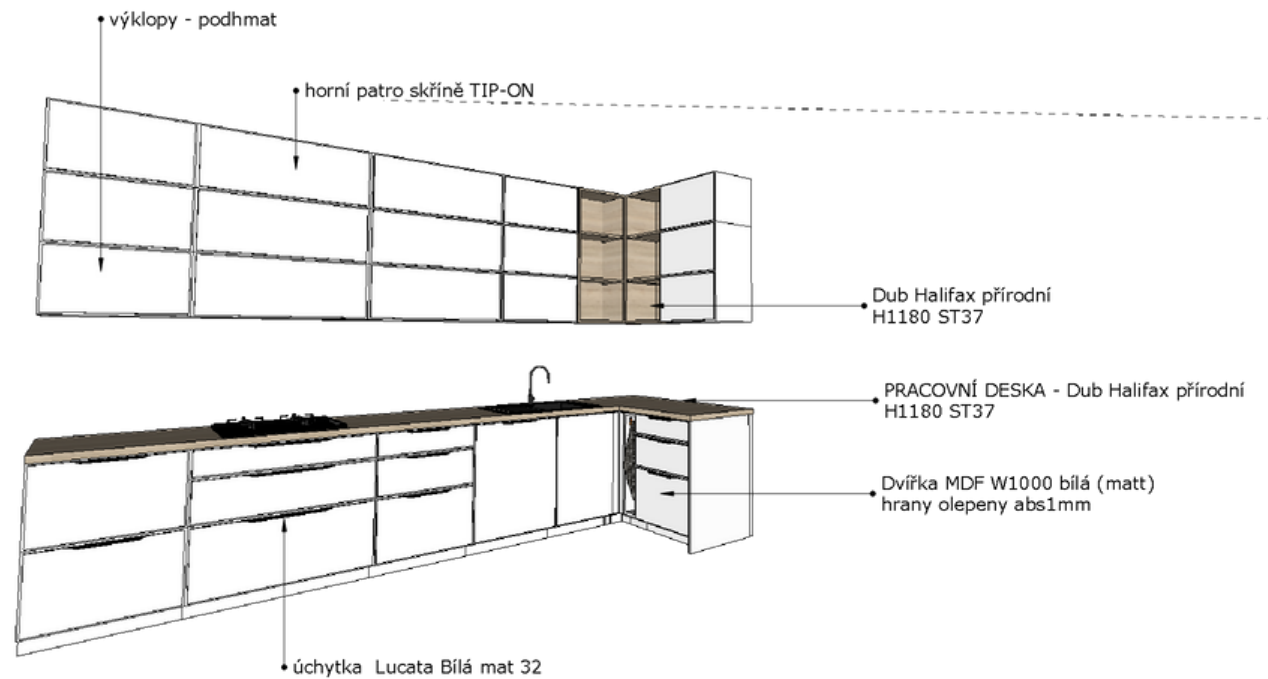

TECHNICKÉ PODKLADY

Materiál

Dub Halifax přírodní
H1180 ST37

MDF W1000 - BÍLÁ - MATT

KUCHYŇ

TROUBA

[TROUBA GORENJE BO76SYB](#)

MIKROVLNKA