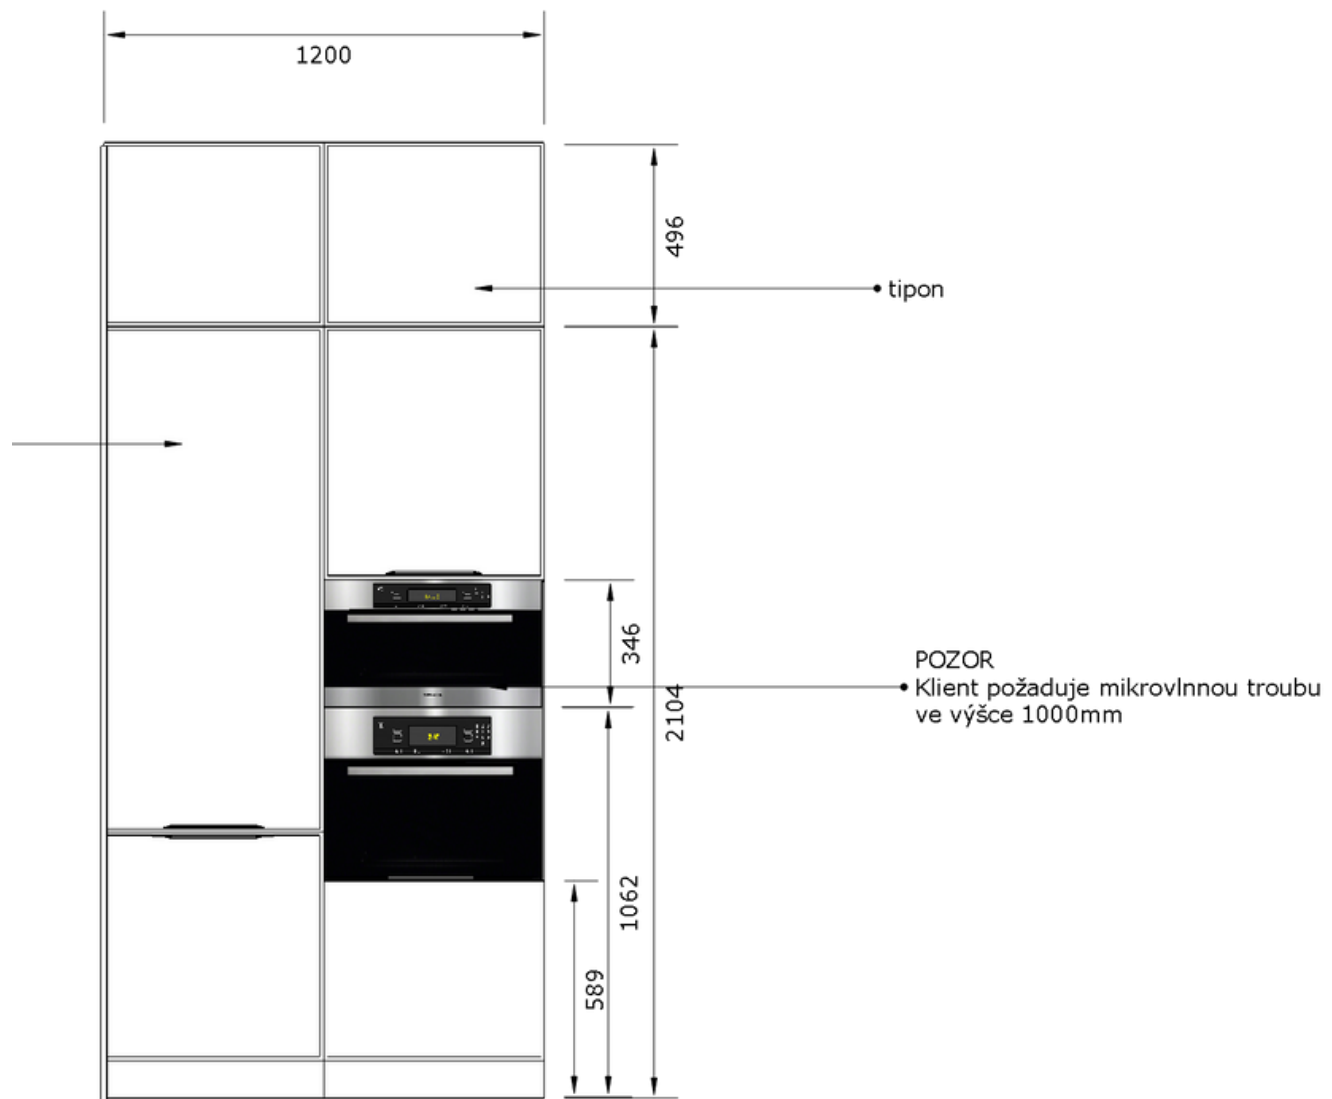

TECHNICKÉ PODKLADY

Materiál

Dub Halifax přírodní
H1180 ST37

MDF W1000 - BÍLÁ - MATT

KUCHYŇ

TROUBA

[TROUBA GORENJE BO76SYB](#)

MIKROVLNKA

KUCHYŇ

KUCHYŇ

JÍDELNA