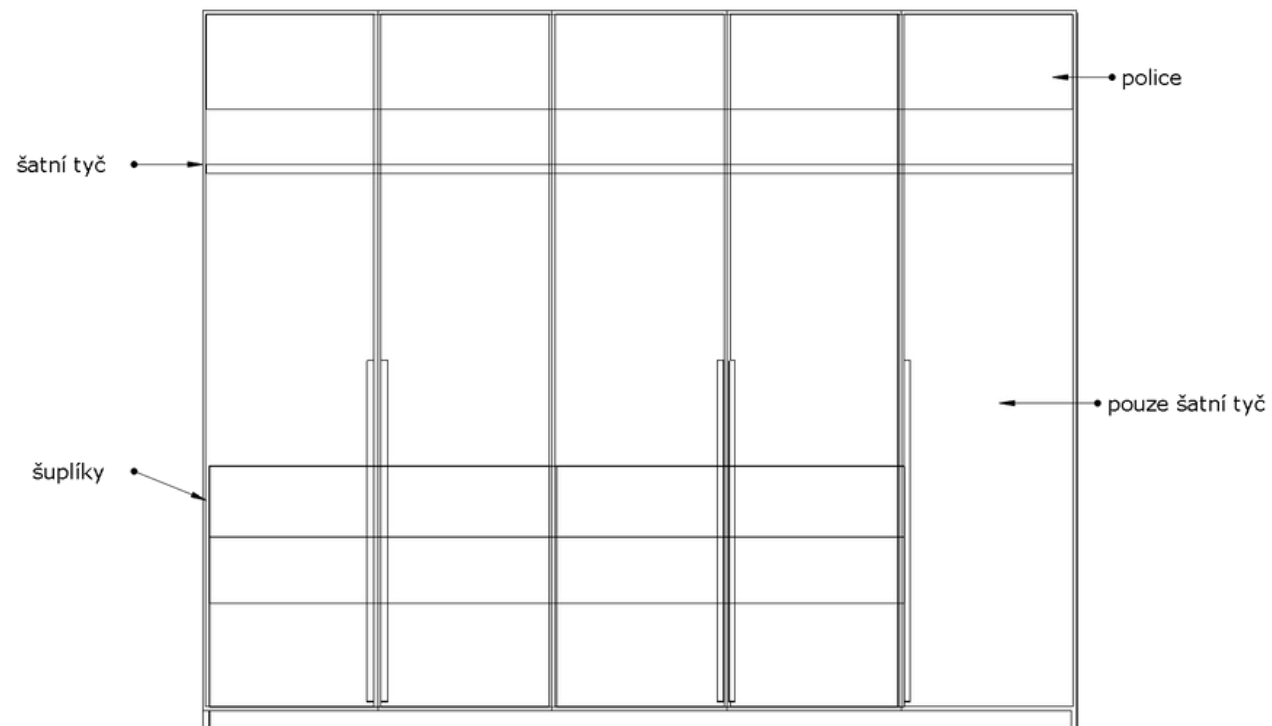

TECHNICKÉ PODKLADY

• bílé lamino

• úchytka na hranu - Nábytková úchytka Relief bílá - 1000mm

LOŽNICE

LOŽNICE

• Solid soft černá
U8991 ST9

PRACOVNA POSUVNÉ DVEŘE