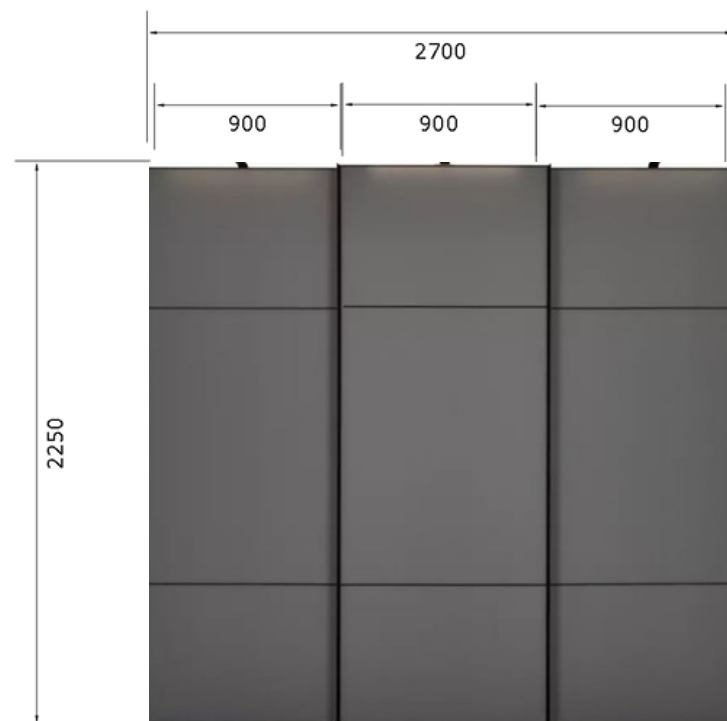

TECHNICKÉ PODKLADY

• bílé lamino

• úchytka na hranu - Nábytková úchytka Relief bílá - 1000mm

LOŽNICE

LOŽNICE

• Solid soft černá
U8991 ST9

PRACOVNA POSUVNÉ DVEŘE