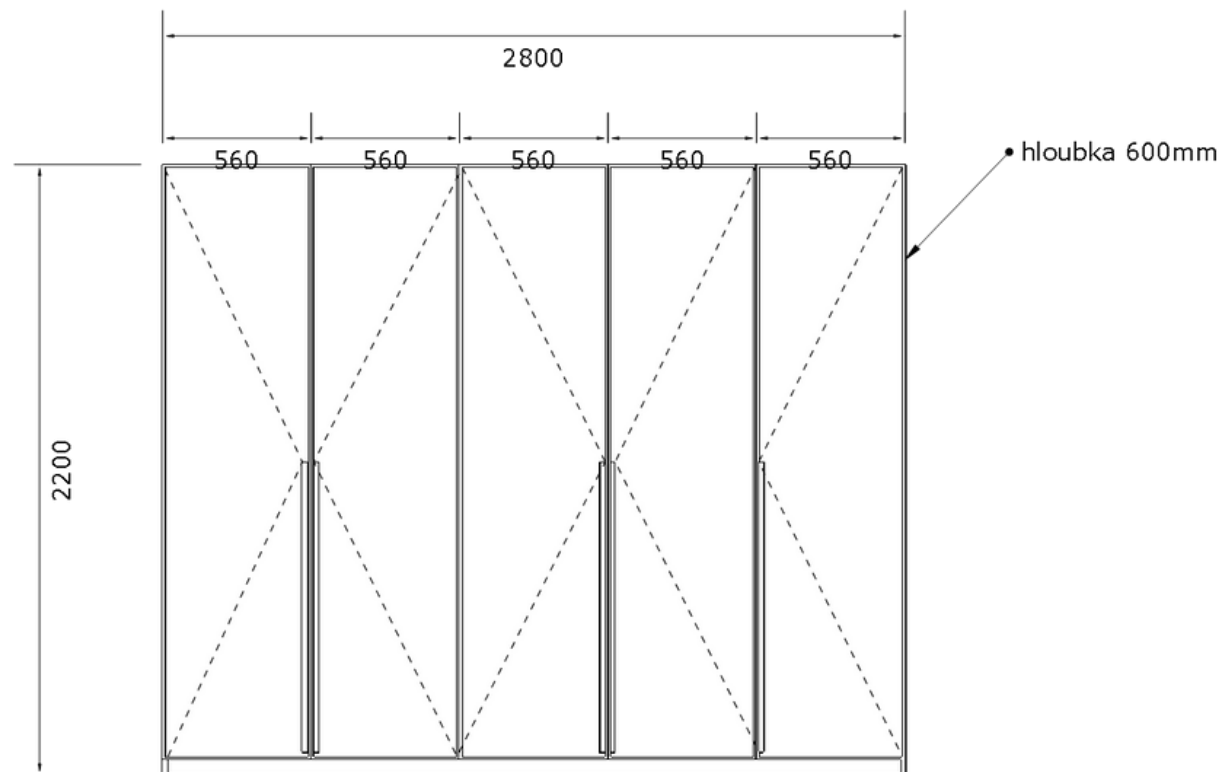

TECHNICKÉ PODKLADY

• bílé lamino

• úchytka na hranu - Nábytková úchytka Relief bílá - 1000mm

LOŽNICE

LOŽNICE

• Solid soft černá
U8991 ST9

PRACOVNA POSUVNÉ DVEŘE