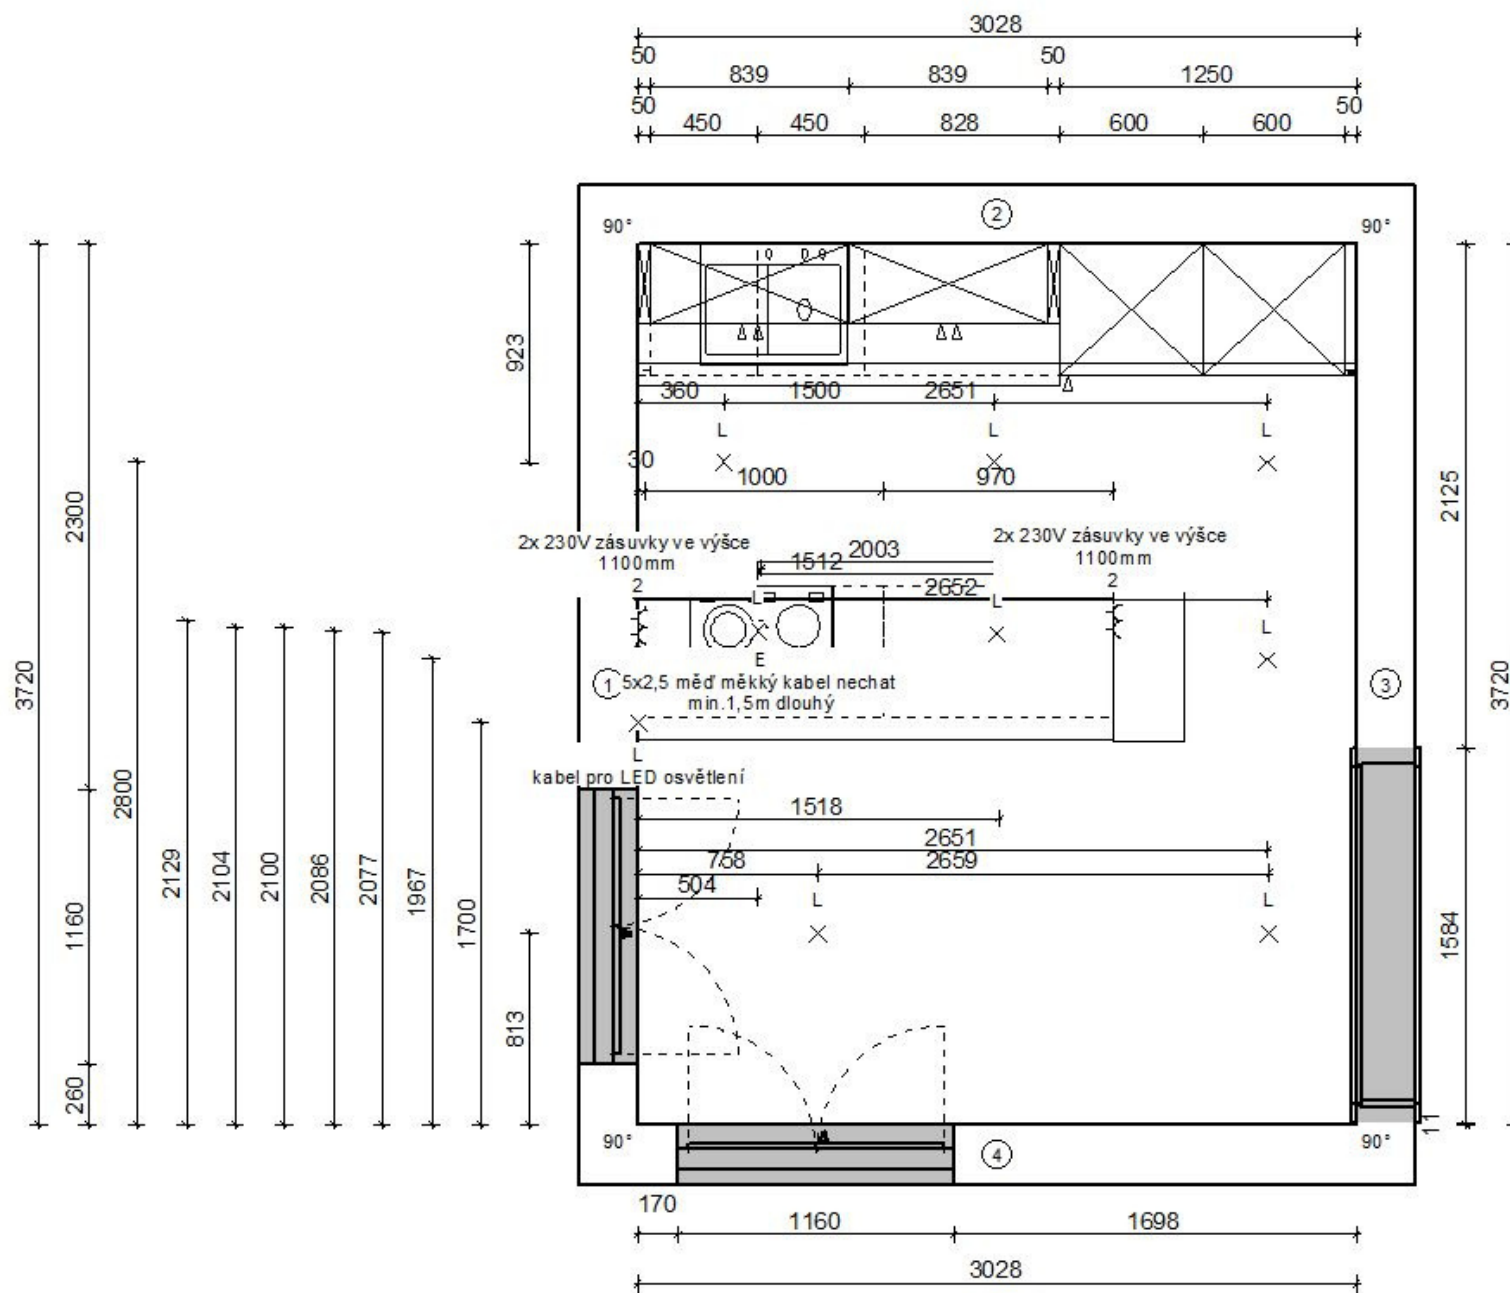

INSTALACE

KUCHYŇ A JÍDELNA

STUDIE INTERIÉRU | MAREK KUČNÝ | 2021

\oplus K	Studená voda
\odot S	Zásuvka s ochranným kontaktem
\oplus	El zásuvka
\oplus A	Odpad
\times L	Světlo
\oplus W	Teplá voda
\oplus 2	Dvojzásuvka

	3	Trojzásuvka
	L	Světlo
	2	Dvozásuvka

⊕ K	Studená voda
⊕ A	Odpad
⊕ W	Teplá voda
⌘ 2	Dvozásuvka

⊕ K	Studená voda
⊕ S	Zásuvka s ochranným kontaktem
⊕ A	Odpad
⊕ 2	Dvozásuvka