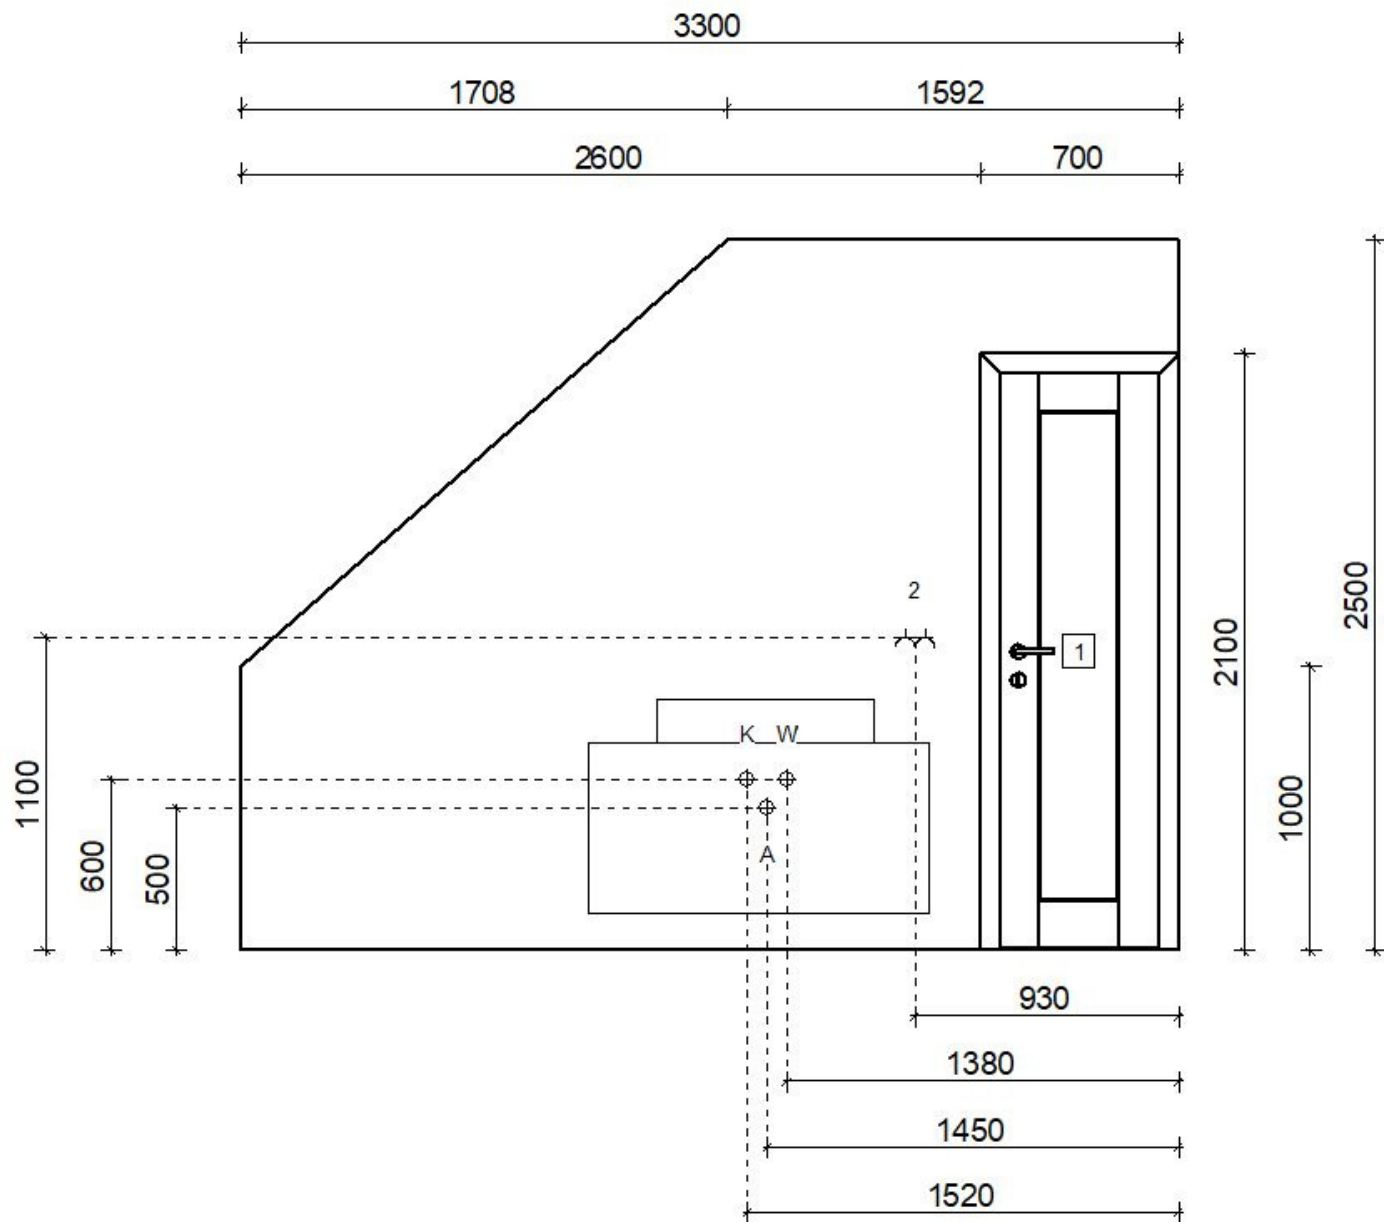

INSTALACE

KUCHYŇ A JÍDELNA

STUDIE INTERIÉRU | MAREK KUČNÝ | 2021

\oplus K	Studená voda
\odot S	Zásuvka s ochranným kontaktem
\oplus	El zásuvka
\oplus A	Odpad
\times L	Světlo
\oplus W	Teplá voda
\oplus 2	Dvojzásuvka

	3	Trojzásuvka
	L	Světlo
	2	Dvozásuvka

⊕ K	Studená voda
⊕ A	Odpad
⊕ W	Teplá voda
⌘ 2	Dvozásuvka

⊕ K	Studená voda
⊕ S	Zásuvka s ochranným kontaktem
⊕ A	Odpad
⊕ 2	Dvozásuvka