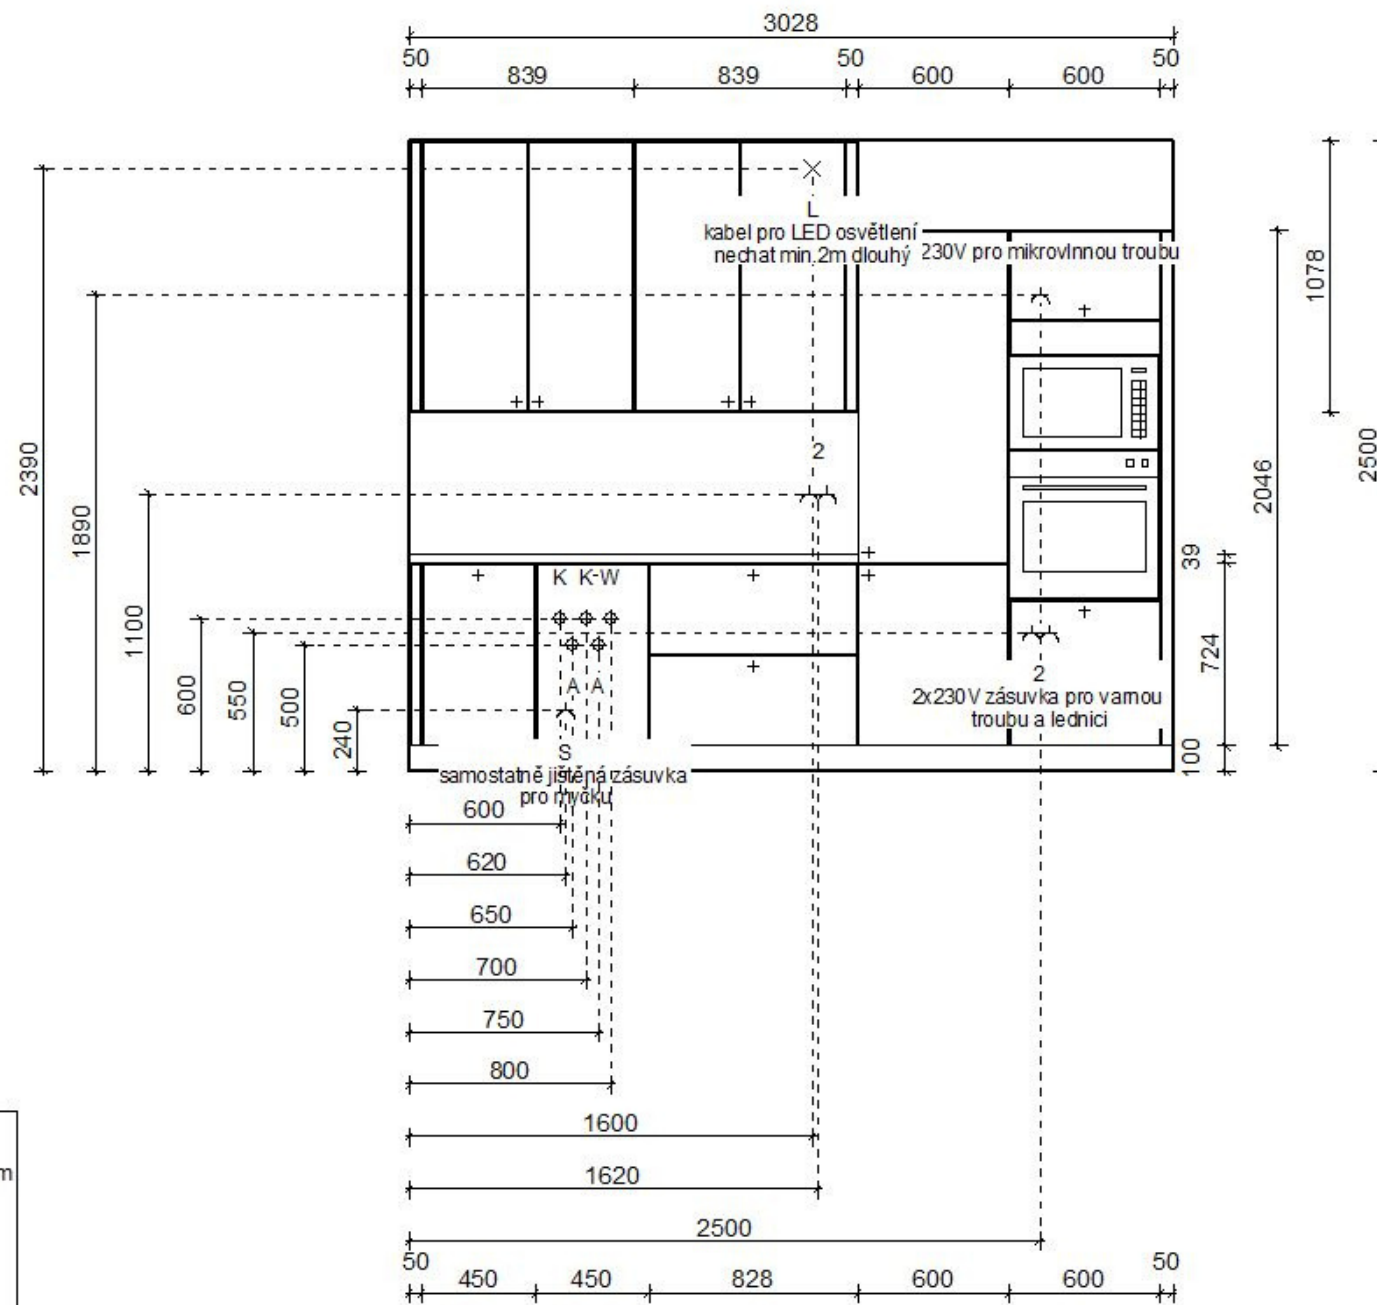

INSTALACE

KUCHYŇ A JÍDELNA

STUDIE INTERIÉRU | MAREK KUČNÝ | 2021

\oplus K	Studená voda
\odot S	Zásuvka s ochranným kontaktem
\oplus	El zásuvka
\oplus A	Odpad
\times L	Světlo
\oplus W	Teplá voda
\oplus 2	Dvojzásuvka

	3	Trojzásuvka
	L	Světlo
	2	Dvozásuvka

⊕ K	Studená voda
⊕ A	Odpad
⊕ W	Teplá voda
⌘ 2	Dvozásuvka

⊕ K	Studená voda
⊕ S	Zásuvka s ochranným kontaktem
⊕ A	Odpad
⊕ 2	Dvozásuvka