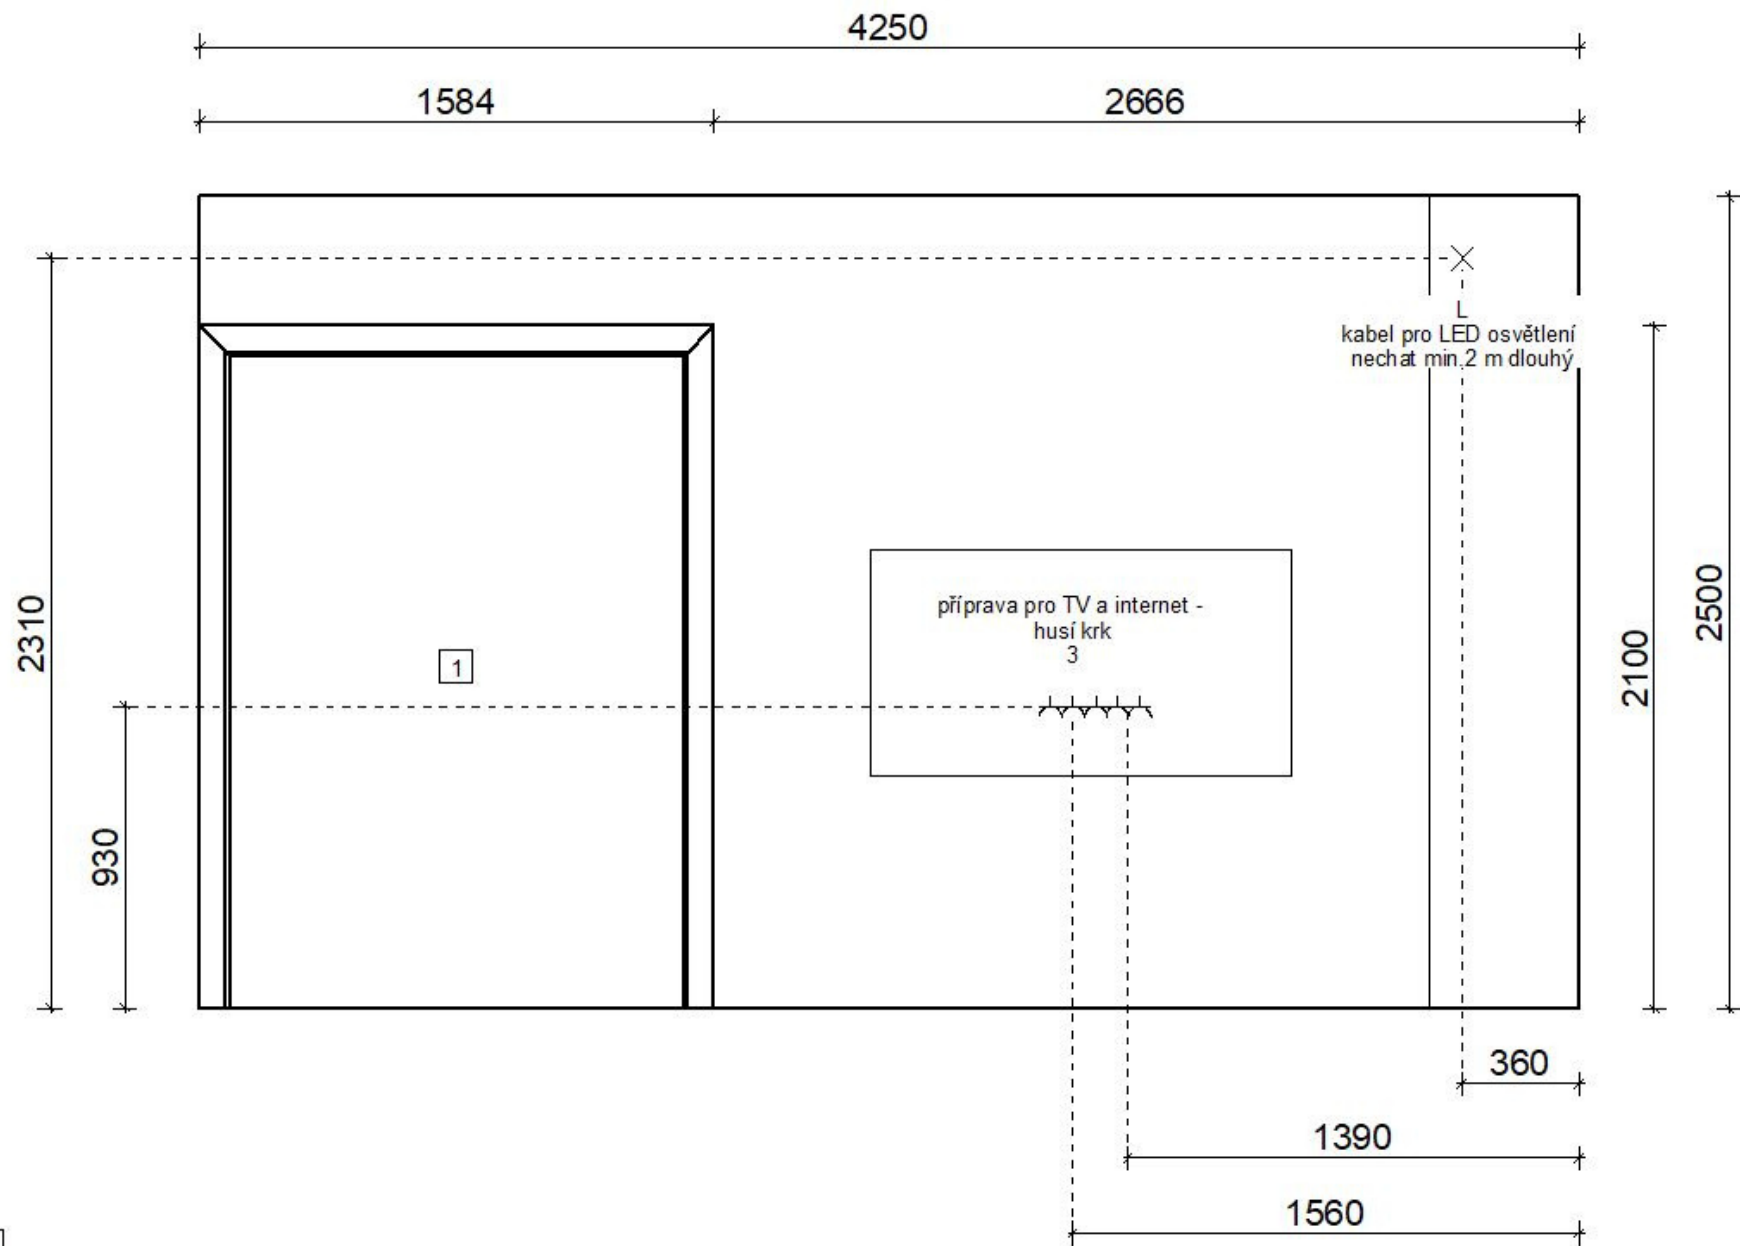

INSTALACE

KUCHYŇ A JÍDELNA

STUDIE INTERIÉRU | MAREK KUČNÝ | 2021

\oplus K	Studená voda
\odot S	Zásuvka s ochranným kontaktem
\oplus	El zásuvka
\oplus A	Odpad
\times L	Světlo
\oplus W	Teplá voda
\oplus 2	Dvojzásuvka

	3	Trojzásuvka
	L	Světlo
	2	Dvozásuvka

⊕ K	Studená voda
⊕ A	Odpad
⊕ W	Teplá voda
⌘ 2	Dvozásuvka

⊕ K	Studená voda
⊕ S	Zásuvka s ochranným kontaktem
⊕ A	Odpad
⊕ 2	Dvozásuvka