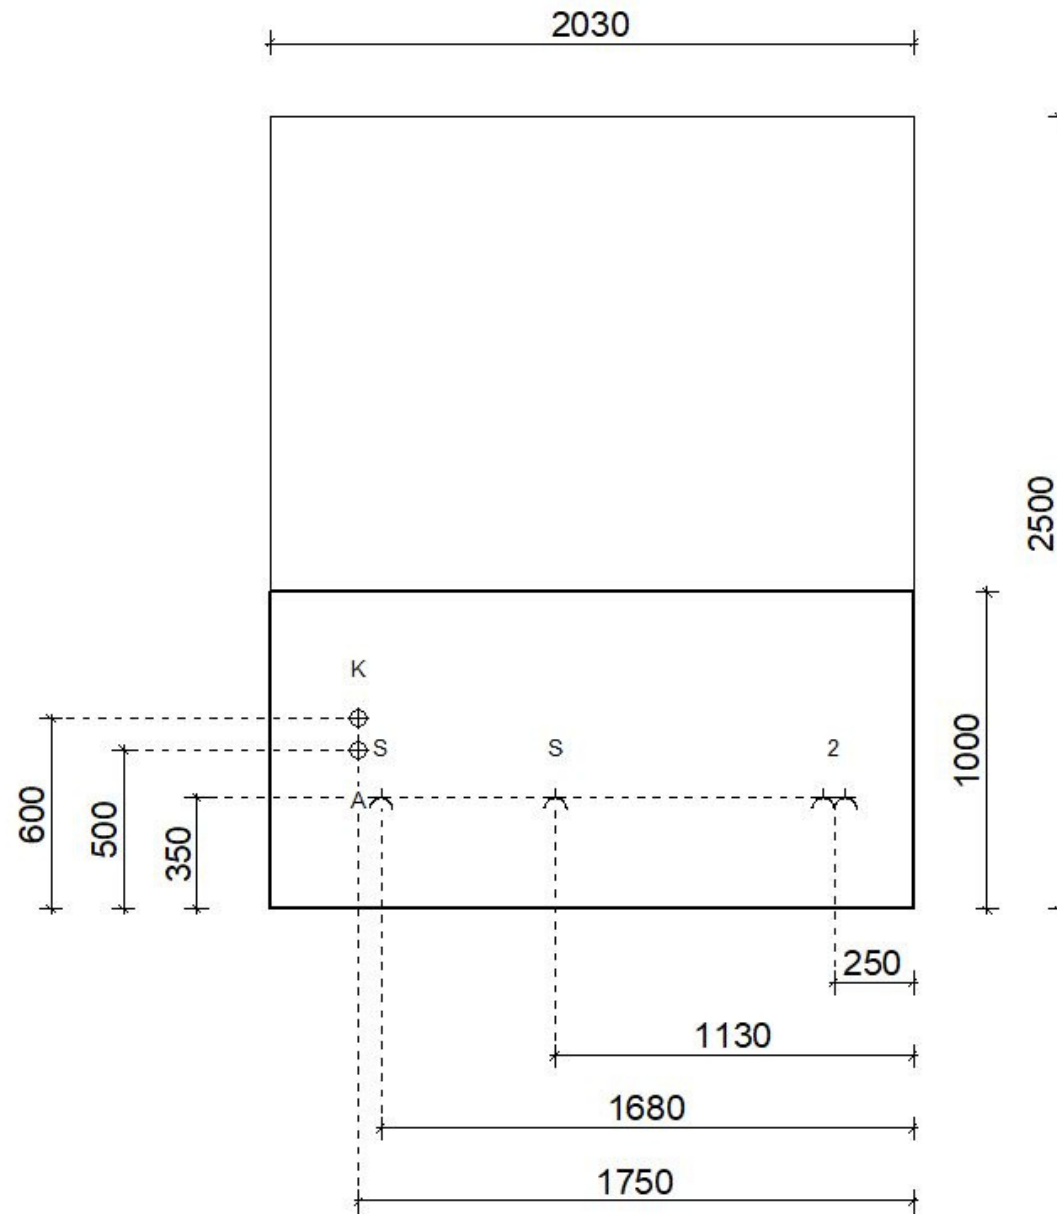

INSTALACE

KUCHYŇ A JÍDELNA

STUDIE INTERIÉRU | MAREK KUČNÝ | 2021

\oplus K	Studená voda
\odot S	Zásuvka s ochranným kontaktem
\oplus	El zásuvka
\oplus A	Odpad
\times L	Světlo
\oplus W	Teplá voda
\oplus 2	Dvojzásuvka

	3	Trojzásuvka
	L	Světlo
	2	Dvozásuvka

⊕ K	Studená voda
⊕ A	Odpad
⊕ W	Teplá voda
⌘ 2	Dvozásuvka

⊕ K	Studená voda
⊕ S	Zásuvka s ochranným kontaktem
⊕ A	Odpad
⊕ 2	Dvozásuvka